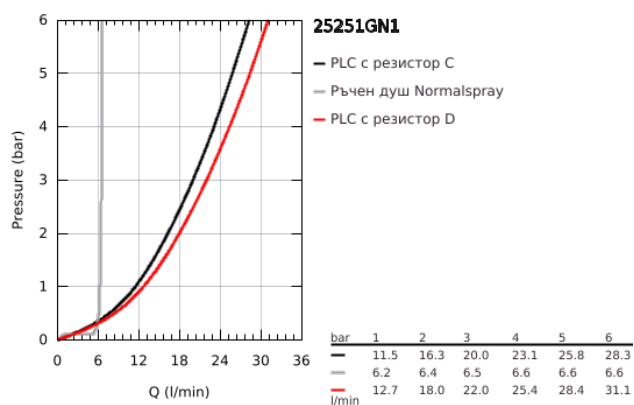

25 251 GN1 ESSENCE ЧЕТИРИДУПКОВА КОМБИНАЦИЯ ЗА ВАНА

PRODUCT DESCRIPTION

- Colour: brushed cool sunrise
- GROHE SilkMove - 35 mm керамичен картуш
- С температурен ограничител
- GROHE LongLife finish
- Фиксатор за чучура
- елемент за едноръкохватков смесител
- Метална ръкохватка
- Чучур за вана с аератор
- Превключвател за вана/душ
- metal stick hand shower
- метален шлаух 2000 mm (хромиран за всеки цвят вариант)
- Меки връзки
- Извод за душ
- Защита от обратен поток
- Подходящ за 29 037 000
- Минимално налягане 1 bar.
- професионална серия