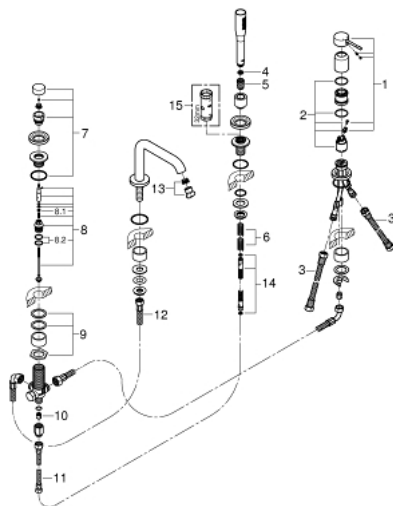

25 251 GN1 ESSENCE ЧЕТИРИДУПКОВА КОМБИНАЦИЯ ЗА ВАНА

PRODUCT DESCRIPTION

- Colour: brushed cool sunrise
- GROHE SilkMove - 35 mm керамичен картуш
- С температурен ограничител
- GROHE LongLife finish
- Фиксатор за чучура
- елемент за едноръкохватков смесител
- Метална ръкохватка
- Чучур за вана с аератор
- Превключвател за вана/душ
- metal stick hand shower
- метален шлаух 2000 mm (хромиран за всеки цвят вариант)
- Меки връзки
- Извод за душ
- Защита от обратен поток
- Подходящ за 29 037 000
- Минимално налягане 1 bar.
- професионална серия

25 251 GN1 ESSENCE ЧЕТИРИДУПКОВА КОМБИНАЦИЯ ЗА ВАНА

SPARE PARTS, октомври 2020 – now

- 1: Ръкохватка (Spare part-nr. 46916GN0)
- 2: Картуш (Spare part-nr. 46374000)
- 3: Мека връзка (Spare part-nr. 07227000)
- 4: Филтър (Spare part-nr. 0700200M)
- 5: Конусна гайка (Spare part-nr. 08864GN0)
- 6: Пружина за кухненски смесители с издърпващ се душ (Spare part-nr. 00869000)
- 7: diverter knob (Spare part-nr. 46721GN0)
- 8: Превключвател (Spare part-nr. 45443000)
- 8.1: Sealing washer $\varnothing 6 \times \varnothing 2$ (Spare part-nr. 0128300M)
- 8.2: Sealing washer (Spare part-nr. 0120500M)
- 9: Replacement kit for shank fastening (Spare part-nr. 45444000)
- 10: Възвратен клапан (Spare part-nr. 08565000)
- 11: Мека връзка (Spare part-nr. 07300000)
- 12: Мека връзка (Spare part-nr. 48018000)
- 13: Аератор (Spare part-nr. 13926000)
- 14: Метален шлаух за душ (Spare part-nr. 28146000)
- 15: Ключ (Spare part-nr. 19332000)*