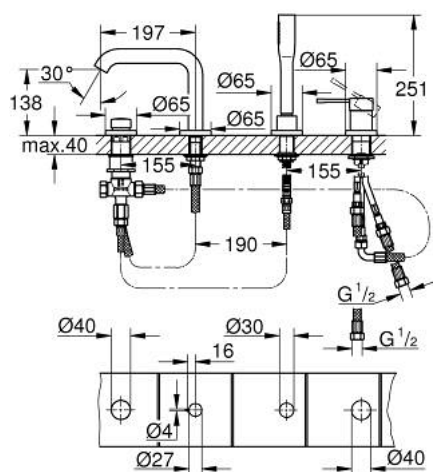

25 251 GN1 ESSENCE ЧЕТИРИДУПКОВА КОМБИНАЦИЯ ЗА ВАНА

PRODUCT DESCRIPTION

- Colour: brushed cool sunrise
- GROHE SilkMove - 35 mm керамичен картуш
- С температурен ограничител
- GROHE LongLife finish
- Фиксатор за чучура
- елемент за едноръкохватков смесител
- Метална ръкохватка
- Чучур за вана с аератор
- Превключвател за вана/душ
- metal stick hand shower
- метален шлаух 2000 mm (хромиран за всеки цвят вариант)
- Меки връзки
- Извод за душ
- Защита от обратен поток
- Подходящ за 29 037 000
- Минимално налягане 1 bar.
- професионална серия

25 251 GN1 ESSENCE ЧЕТИРИДУПКОВА КОМБИНАЦИЯ ЗА ВАНА

SPARE PARTS, октомври 2020 – now

- 1: Ръкохватка (Spare part-nr. 46916GN0)
- 2: Картуш (Spare part-nr. 46374000)
- 3: Мека връзка (Spare part-nr. 07227000)
- 4: Филтър (Spare part-nr. 0700200M)
- 5: Конусна гайка (Spare part-nr. 08864GN0)
- 6: Пружина за кухненски смесители с издърпващ се душ (Spare part-nr. 00869000)
- 7: diverter knob (Spare part-nr. 46721GN0)
- 8: Превключвател (Spare part-nr. 45443000)
- 8.1: Sealing washer $\varnothing 6 \times \varnothing 2$ (Spare part-nr. 0128300M)
- 8.2: Sealing washer (Spare part-nr. 0120500M)
- 9: Replacement kit for shank fastening (Spare part-nr. 45444000)
- 10: Възвратен клапан (Spare part-nr. 08565000)
- 11: Мека връзка (Spare part-nr. 07300000)
- 12: Мека връзка (Spare part-nr. 48018000)
- 13: Аератор (Spare part-nr. 13926000)
- 14: Метален шлаух за душ (Spare part-nr. 28146000)
- 15: Ключ (Spare part-nr. 19332000)*