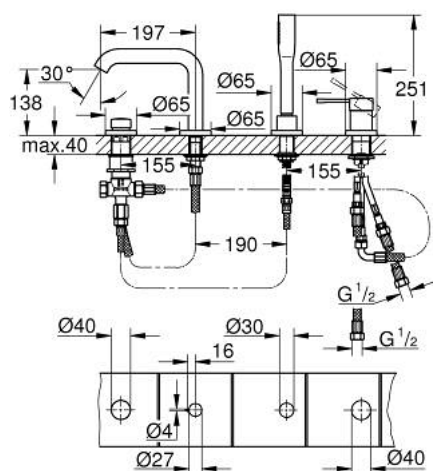

25 251 KF1 ESSENCE ЧЕТИРИДУПКОВА КОМБИНАЦИЯ ЗА ВАНА

PRODUCT DESCRIPTION

- Colour: phantom black
- GROHE SilkMove - 35 mm керамичен картуш
- С температурен ограничител
- Фиксатор за чучура
- елемент за едноръкохватков смесител
- Метална ръкохватка
- Чучур за вана с аератор
- Превключвател за вана/душ
- Ръчен душ
- метален шлаух 2000 mm (хромиран за всеки цвят вариант)
- Меки връзки
- Извод за душ
- Защита от обратен поток
- Подходящ за 29 037 000
- Минимално налягане 1 bar.
- професионална серия

25 251 KF1 ESSENCE ЧЕТИРИДУПКОВА КОМБИНАЦИЯ ЗА ВАНА

SPARE PARTS, февруари 2023 – now

- 1: Ръкохватка (Spare part-nr. 46916KF0)
- 2: Картуш (Spare part-nr. 46374000)
- 3: Мека връзка (Spare part-nr. 07227000)
- 4: Филтър (Spare part-nr. 0700200M)
- 5: Конусна гайка (Spare part-nr. 08864KF0)
- 6: Пружина за кухненски смесители с издърпващ се душ (Spare part-nr. 00869000)
- 7: diverter knob (Spare part-nr. 46721KF0)
- 8: Превключвател (Spare part-nr. 45443000)
- 8.1: Sealing washer $\varnothing 6 \times \varnothing 2$ (Spare part-nr. 0128300M)
- 8.2: Sealing washer (Spare part-nr. 0120500M)
- 9: Replacement kit for shank fastening (Spare part-nr. 45444000)
- 10: Възвратен клапан (Spare part-nr. 08565000)
- 11: Мека връзка (Spare part-nr. 07300000)
- 12: Мека връзка (Spare part-nr. 48018000)
- 13: Аератор (Spare part-nr. 13926000)
- 14: Метален шлаух за душ (Spare part-nr. 28146000)
- 15: Ключ (Spare part-nr. 19332000)*