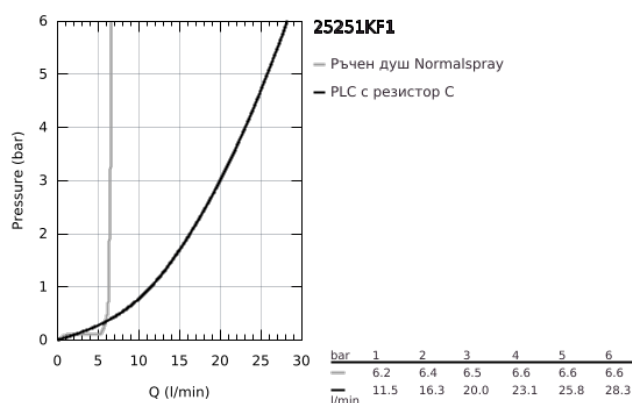

25 251 KF1 ESSENCE ЧЕТИРИДУПКОВА КОМБИНАЦИЯ ЗА ВАНА

PRODUCT DESCRIPTION

- Colour: phantom black
- GROHE SilkMove - 35 mm керамичен картуш
- С температурен ограничител
- Фиксатор за чучура
- елемент за едноръкохватков смесител
- Метална ръкохватка
- Чучур за вана с аератор
- Превключвател за вана/душ
- Ръчен душ
- метален шлаух 2000 mm (хромиран за всеки цвят вариант)
- Меки връзки
- Извод за душ
- Защита от обратен поток
- Подходящ за 29 037 000
- Минимално налягане 1 bar.
- професионална серия