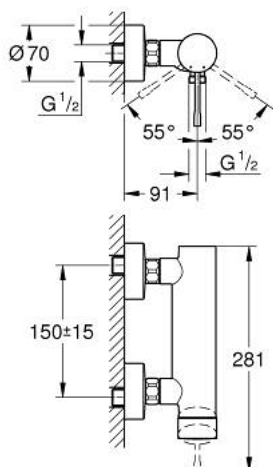

## 25 252 001 ESSENCE СМЕСИТЕЛ ЗА ДУШ, ЕДНОРЪКОХВАТКОВ 1/2"

### PRODUCT DESCRIPTION

- Colour: хром
- Стенен монтаж
- Метална ръкохватка
- GROHE SilkMove - 35 mm керамичен картуш
- С температурен ограничител
- GROHE LongLife хромирано покритие
- Извод за душ 1/2"
- Вграден възвратен клапан
- S- Връзки
- Защита от обратен поток
- Минимално налягане 1 bar.
- професионална серия

25 252 001 **ESSENCE СМЕСИТЕЛ ЗА ДУШ,  
ЕДНОРЪКОХВАТКОВ 1/2"**

**SPARE PARTS**, август 2020 – now

- 1: Ръкохватка (Spare part-nr. 46916000)
- 2: Screw coupling (Spare part-nr. 46460000)
- 3: Картуш (Spare part-nr. 46374000)
- 4: Винтова връзка 1/2" (Spare part-nr. 45044000)
- 5: S- Връзка (Spare part-nr. 12662000)
- 6: Възвратен клапан (Spare part-nr. 47886000)
- 7: Extension 3/4", 20 mm (Spare part-nr. 0713000M)\*
- 8: Специален ключ (Spare part-nr. 19377000)\*