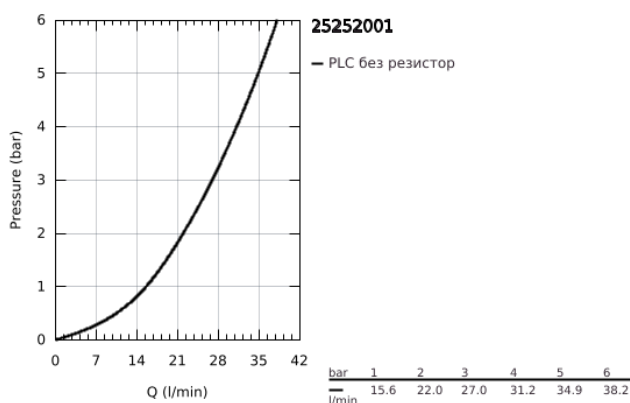

## 25 252 001 ESSENCE СМЕСИТЕЛ ЗА ДУШ, ЕДНОРЪКОХВАТКОВ 1/2"

### PRODUCT DESCRIPTION

- Colour: хром
- Стенен монтаж
- Метална ръкохватка
- GROHE SilkMove - 35 mm керамичен картуш
- С температурен ограничител
- GROHE LongLife хромирано покритие
- Извод за душ 1/2"
- Вграден възвратен клапан
- S- Връзки
- Защита от обратен поток
- Минимално налягане 1 bar.
- професионална серия