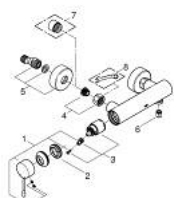

## 25 252 001 ESSENCE СМЕСИТЕЛ ЗА ДУШ, ЕДНОРЪКОХВАТКОВ 1/2"

### PRODUCT DESCRIPTION

- Colour: хром
- Стенен монтаж
- Метална ръкохватка
- GROHE SilkMove - 35 mm керамичен картуш
- С температурен ограничител
- GROHE LongLife хромирано покритие
- Извод за душ 1/2"
- Вграден възвратен клапан
- S- Връзки
- Защита от обратен поток
- Минимално налягане 1 bar.
- професионална серия

25 252 001 **ESSENCE СМЕСИТЕЛ ЗА ДУШ,  
ЕДНОРЪКОХВАТКОВ 1/2"**

**SPARE PARTS**, август 2020 – now

- 1: Ръкохватка (Spare part-nr. 46916000)
- 2: Screw coupling (Spare part-nr. 46460000)
- 3: Картуш (Spare part-nr. 46374000)
- 4: Винтова връзка 1/2" (Spare part-nr. 45044000)
- 5: S- Връзка (Spare part-nr. 12662000)
- 6: Възвратен клапан (Spare part-nr. 47886000)
- 7: Extension 3/4", 20 mm (Spare part-nr. 0713000M)\*
- 8: Специален ключ (Spare part-nr. 19377000)\*