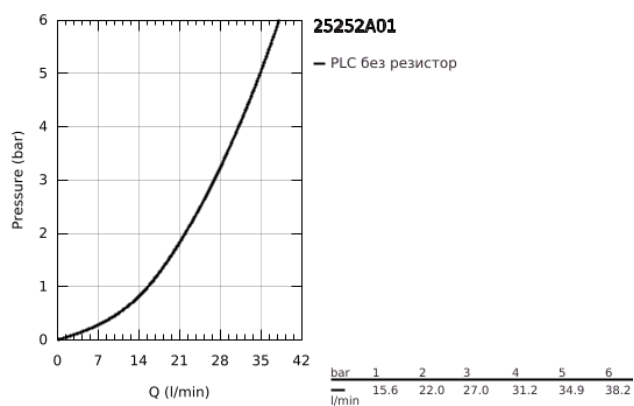

## 25 252 A01 ESSENCE СМЕСИТЕЛ ЗА ДУШ, ЕДНОРЪКОХВАТКОВ 1/2"

### PRODUCT DESCRIPTION

- Colour: hard graphite
- Стенен монтаж
- Метална ръкохватка
- GROHE SilkMove - 35 mm керамичен картуш
- С температурен ограничител
- GROHE LongLife finish
- Извод за душ 1/2"
- Вграден възвратен клапан
- S- Връзки
- Защита от обратен поток
- Минимално налягане 1 bar.
- професионална серия