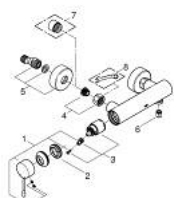

## 25 252 A01 ESSENCE СМЕСИТЕЛ ЗА ДУШ, ЕДНОРЪКОХВАТКОВ 1/2"

### PRODUCT DESCRIPTION

- Colour: hard graphite
- Стенен монтаж
- Метална ръкохватка
- GROHE SilkMove - 35 mm керамичен картуш
- С температурен ограничител
- GROHE LongLife finish
- Извод за душ 1/2"
- Вграден възвратен клапан
- S- Връзки
- Защита от обратен поток
- Минимално налягане 1 bar.
- професионална серия

### SPARE PARTS, октомври 2020 – now

- 1: Ръкохватка (Spare part-nr. 46916A00)
- 2: Screw coupling (Spare part-nr. 46460000)
- 3: Картуш (Spare part-nr. 46374000)
- 4: Винтова връзка 1/2" (Spare part-nr. 45044000)
- 5: s-union (Spare part-nr. 12662A00)
- 6: Възвратен клапан (Spare part-nr. 47886000)
- 7: Extension 3/4", 20 mm (Spare part-nr. 0713000M)\*
- 8: Специален ключ (Spare part-nr. 19377000)\*