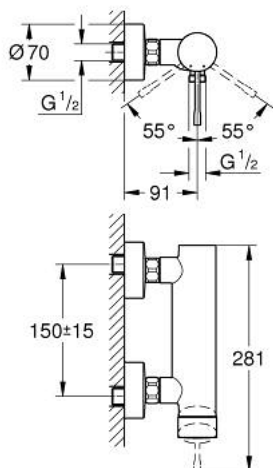

## 25 252 A01 ESSENCE СМЕСИТЕЛ ЗА ДУШ, ЕДНОРЪКОХВАТКОВ 1/2"

### PRODUCT DESCRIPTION

- Colour: hard graphite
- Стенен монтаж
- Метална ръкохватка
- GROHE SilkMove - 35 mm керамичен картуш
- С температурен ограничител
- GROHE LongLife finish
- Извод за душ 1/2"
- Вграден възвратен клапан
- S- Връзки
- Защита от обратен поток
- Минимално налягане 1 bar.
- професионална серия

### SPARE PARTS, октомври 2020 – now

- 1: Ръкохватка (Spare part-nr. 46916A00)
- 2: Screw coupling (Spare part-nr. 46460000)
- 3: Картуш (Spare part-nr. 46374000)
- 4: Винтова връзка 1/2" (Spare part-nr. 45044000)
- 5: s-union (Spare part-nr. 12662A00)
- 6: Възвратен клапан (Spare part-nr. 47886000)
- 7: Extension 3/4", 20 mm (Spare part-nr. 0713000M)\*
- 8: Специален ключ (Spare part-nr. 19377000)\*