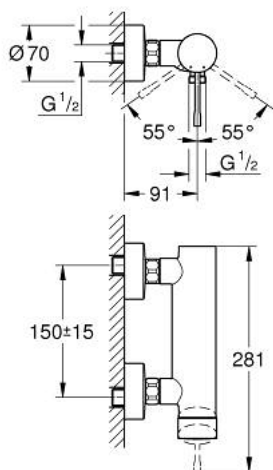

25 252 AL1 ESSENCE СМЕСИТЕЛ ЗА ДУШ, ЕДНОРЪКОХВАТКОВ 1/2"

PRODUCT DESCRIPTION

- Colour: brushed hard graphite
- Стенен монтаж
- Метална ръкохватка
- GROHE SilkMove - 35 mm керамичен картуш
- С температурен ограничител
- GROHE LongLife finish
- Извод за душ 1/2"
- Вграден възвратен клапан
- S- Връзки
- Защита от обратен поток
- Минимално налягане 1 bar.
- професионална серия

25 252 AL1 ESSENCE СМЕСИТЕЛ ЗА ДУШ, ЕДНОРЪКОХВАТКОВ 1/2"

SPARE PARTS, октомври 2020 – now

- 1: Ръкохватка (Spare part-nr. 46916AL0)
- 2: Screw coupling (Spare part-nr. 46460000)
- 3: Картуш (Spare part-nr. 46374000)
- 4: Винтова връзка 1/2" (Spare part-nr. 45044000)
- 5: S- Връзка (Spare part-nr. 12662AL0)
- 6: Възвратен клапан (Spare part-nr. 47886000)
- 7: Extension 3/4", 20 mm (Spare part-nr. 0713000M)*
- 8: Специален ключ (Spare part-nr. 19377000)*