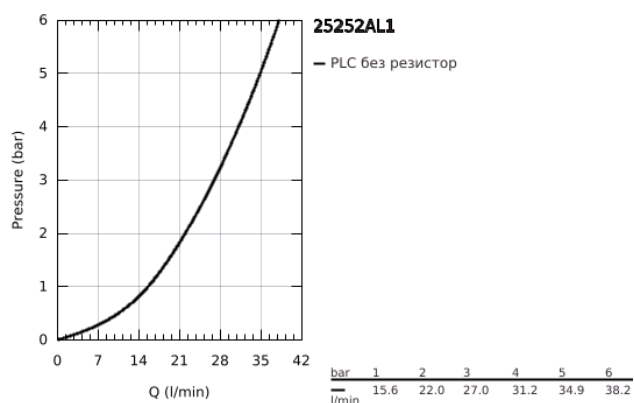

25 252 AL1 ESSENCE СМЕСИТЕЛ ЗА ДУШ, ЕДНОРЪКОХВАТКОВ 1/2"

PRODUCT DESCRIPTION

- Colour: brushed hard graphite
- Стенен монтаж
- Метална ръкохватка
- GROHE SilkMove - 35 mm керамичен картуш
- С температурен ограничител
- GROHE LongLife finish
- Извод за душ 1/2"
- Вграден възвратен клапан
- S- Връзки
- Защита от обратен поток
- Минимално налягане 1 bar.
- професионална серия

25 252 AL1 ESSENCE СМЕСИТЕЛ ЗА ДУШ, ЕДНОРЪКОХВАТКОВ 1/2"

SPARE PARTS, октомври 2020 – now

- 1: Ръкохватка (Spare part-nr. 46916AL0)
- 2: Screw coupling (Spare part-nr. 46460000)
- 3: Картуш (Spare part-nr. 46374000)
- 4: Винтова връзка 1/2" (Spare part-nr. 45044000)
- 5: S- Връзка (Spare part-nr. 12662AL0)
- 6: Възвратен клапан (Spare part-nr. 47886000)
- 7: Extension 3/4", 20 mm (Spare part-nr. 0713000M)*
- 8: Специален ключ (Spare part-nr. 19377000)*