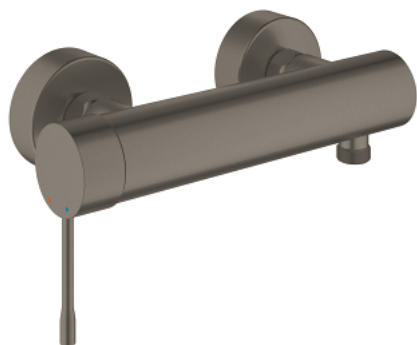

25 252 AL1 ESSENCE СМЕСИТЕЛ ЗА ДУШ, ЕДНОРЪКОХВАТКОВ 1/2"

PRODUCT DESCRIPTION

- Colour: brushed hard graphite
- Стенен монтаж
- Метална ръкохватка
- GROHE SilkMove - 35 mm керамичен картуш
- С температурен ограничител
- GROHE LongLife finish
- Извод за душ 1/2"
- Вграден възвратен клапан
- S- Връзки
- Защита от обратен поток
- Минимално налягане 1 bar.
- професионална серия

25 252 AL1 ESSENCE СМЕСИТЕЛ ЗА ДУШ, ЕДНОРЪКОХВАТКОВ 1/2"

SPARE PARTS, октомври 2020 – now

- 1: Ръкохватка (Spare part-nr. 46916AL0)
- 2: Screw coupling (Spare part-nr. 46460000)
- 3: Картуш (Spare part-nr. 46374000)
- 4: Винтова връзка 1/2" (Spare part-nr. 45044000)
- 5: S- Връзка (Spare part-nr. 12662AL0)
- 6: Възвратен клапан (Spare part-nr. 47886000)
- 7: Extension 3/4", 20 mm (Spare part-nr. 0713000M)*
- 8: Специален ключ (Spare part-nr. 19377000)*