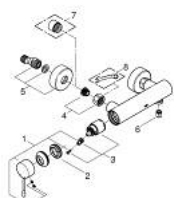

25 252 AL1 ESSENCE СМЕСИТЕЛ ЗА ДУШ, ЕДНОРЪКОХВАТКОВ 1/2"

PRODUCT DESCRIPTION

- Colour: brushed hard graphite
- Стенен монтаж
- Метална ръкохватка
- GROHE SilkMove - 35 mm керамичен картуш
- С температурен ограничител
- GROHE LongLife finish
- Извод за душ 1/2"
- Вграден възвратен клапан
- S- Връзки
- Защита от обратен поток
- Минимално налягане 1 bar.
- професионална серия

25 252 AL1 ESSENCE СМЕСИТЕЛ ЗА ДУШ, ЕДНОРЪКОХВАТКОВ 1/2"

SPARE PARTS, октомври 2020 – now

- 1: Ръкохватка (Spare part-nr. 46916AL0)
- 2: Screw coupling (Spare part-nr. 46460000)
- 3: Картуш (Spare part-nr. 46374000)
- 4: Винтова връзка 1/2" (Spare part-nr. 45044000)
- 5: S- Връзка (Spare part-nr. 12662AL0)
- 6: Възвратен клапан (Spare part-nr. 47886000)
- 7: Extension 3/4", 20 mm (Spare part-nr. 0713000M)*
- 8: Специален ключ (Spare part-nr. 19377000)*