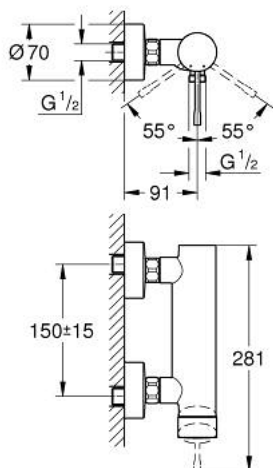

25 252 BE1 ESSENCE СМЕСИТЕЛ ЗА ДУШ, ЕДНОРЪКОХВАТКОВ 1/2"

PRODUCT DESCRIPTION

- Colour: nickel
- Стенен монтаж
- Метална ръкохватка
- GROHE SilkMove - 35 mm керамичен картуш
- С температурен ограничител
- GROHE LongLife finish
- Извод за душ 1/2"
- Вграден възвратен клапан
- S- Връзки
- Защита от обратен поток
- Минимално налягане 1 bar.
- професионална серия