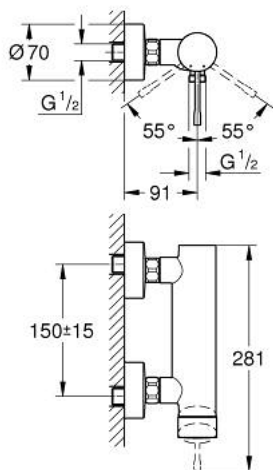

## 25 252 DA1 ESSENCE СМЕСИТЕЛ ЗА ДУШ, ЕДНОРЪКОХВАТКОВ 1/2"

### PRODUCT DESCRIPTION

- Colour: warm sunset
- Стенен монтаж
- Метална ръкохватка
- GROHE SilkMove - 35 mm керамичен картуш
- С температурен ограничител
- GROHE LongLife finish
- Извод за душ 1/2"
- Вграден възвратен клапан
- S- Връзки
- Защита от обратен поток
- Минимално налягане 1 bar.
- професионална серия