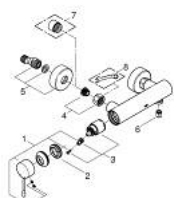

25 252 EN1 ESSENCE СМЕСИТЕЛ ЗА ДУШ, ЕДНОРЪКОХВАТКОВ 1/2"

PRODUCT DESCRIPTION

- Colour: brushed nickel
- Стенен монтаж
- Метална ръкохватка
- GROHE SilkMove - 35 mm керамичен картуш
- С температурен ограничител
- GROHE LongLife finish
- Извод за душ 1/2"
- Вграден възвратен клапан
- S- Връзки
- Защита от обратен поток
- Минимално налягане 1 bar.
- професионална серия

25 252 EN1 ESSENCE СМЕСИТЕЛ ЗА ДУШ, ЕДНОРЪКОХВАТКОВ 1/2"

SPARE PARTS, октомври 2020 – now

- 1: Ръкохватка (Spare part-nr. 46916EN0)
- 2: Screw coupling (Spare part-nr. 46460000)
- 3: Картуш (Spare part-nr. 46374000)
- 4: Винтова връзка 1/2" (Spare part-nr. 45044000)
- 5: S- Връзка (Spare part-nr. 12662EN0)
- 6: Възвратен клапан (Spare part-nr. 47886000)
- 7: Extension 3/4", 20 mm (Spare part-nr. 0713000M)*
- 8: Специален ключ (Spare part-nr. 19377000)*