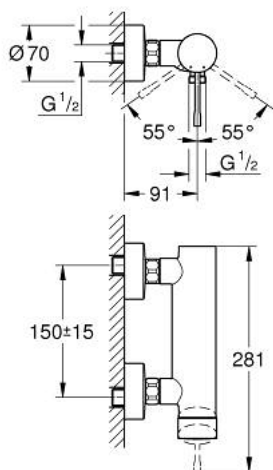

25 252 EN1 ESSENCE СМЕСИТЕЛ ЗА ДУШ, ЕДНОРЪКОХВАТКОВ 1/2"

PRODUCT DESCRIPTION

- Colour: brushed nickel
- Стенен монтаж
- Метална ръкохватка
- GROHE SilkMove - 35 mm керамичен картуш
- С температурен ограничител
- GROHE LongLife finish
- Извод за душ 1/2"
- Вграден възвратен клапан
- S- Връзки
- Защита от обратен поток
- Минимално налягане 1 bar.
- професионална серия

25 252 EN1 ESSENCE СМЕСИТЕЛ ЗА ДУШ, ЕДНОРЪКОХВАТКОВ 1/2"

SPARE PARTS, октомври 2020 – now

- 1: Ръкохватка (Spare part-nr. 46916EN0)
- 2: Screw coupling (Spare part-nr. 46460000)
- 3: Картуш (Spare part-nr. 46374000)
- 4: Винтова връзка 1/2" (Spare part-nr. 45044000)
- 5: S- Връзка (Spare part-nr. 12662EN0)
- 6: Възвратен клапан (Spare part-nr. 47886000)
- 7: Extension 3/4", 20 mm (Spare part-nr. 0713000M)*
- 8: Специален ключ (Spare part-nr. 19377000)*