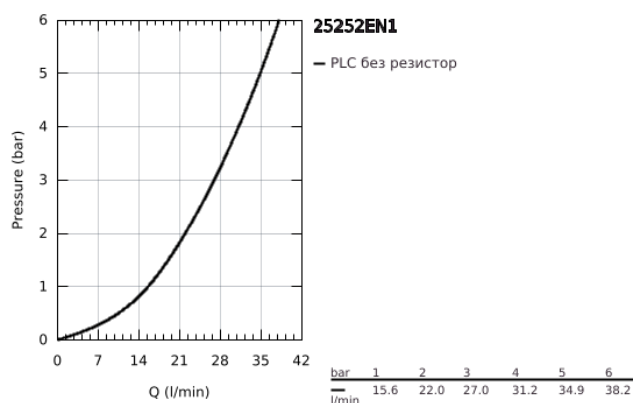

25 252 EN1 ESSENCE СМЕСИТЕЛ ЗА ДУШ, ЕДНОРЪКОХВАТКОВ 1/2"

PRODUCT DESCRIPTION

- Colour: brushed nickel
- Стенен монтаж
- Метална ръкохватка
- GROHE SilkMove - 35 mm керамичен картуш
- С температурен ограничител
- GROHE LongLife finish
- Извод за душ 1/2"
- Вграден възвратен клапан
- S- Връзки
- Защита от обратен поток
- Минимално налягане 1 bar.
- професионална серия

25 252 EN1 ESSENCE СМЕСИТЕЛ ЗА ДУШ, ЕДНОРЪКОХВАТКОВ 1/2"

SPARE PARTS, октомври 2020 – now

- 1: Ръкохватка (Spare part-nr. 46916EN0)
- 2: Screw coupling (Spare part-nr. 46460000)
- 3: Картуш (Spare part-nr. 46374000)
- 4: Винтова връзка 1/2" (Spare part-nr. 45044000)
- 5: S- Връзка (Spare part-nr. 12662EN0)
- 6: Възвратен клапан (Spare part-nr. 47886000)
- 7: Extension 3/4", 20 mm (Spare part-nr. 0713000M)*
- 8: Специален ключ (Spare part-nr. 19377000)*