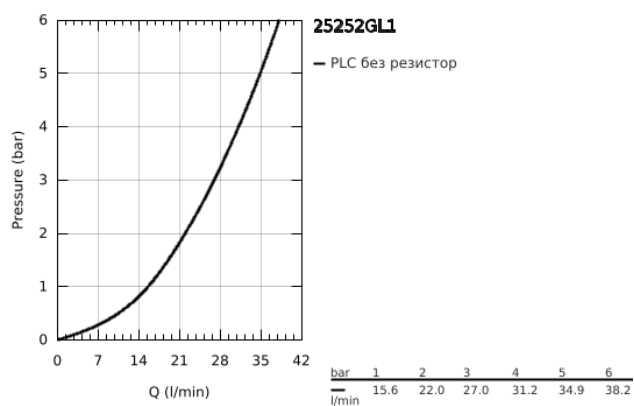

## 25 252 GL1 ESSENCE СМЕСИТЕЛ ЗА ДУШ, ЕДНОРЪКОХВАТКОВ 1/2"

### PRODUCT DESCRIPTION

- Colour: cool Sunrise
- Стенен монтаж
- Метална ръкохватка
- GROHE SilkMove - 35 mm керамичен картуш
- С температурен ограничител
- GROHE LongLife finish
- Извод за душ 1/2"
- Вграден възвратен клапан
- S- Връзки
- Защита от обратен поток
- Минимално налягане 1 bar.
- професионална серия