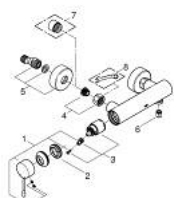

## 25 252 GL1 ESSENCE СМЕСИТЕЛ ЗА ДУШ, ЕДНОРЪКОХВАТКОВ 1/2"

### PRODUCT DESCRIPTION

- Colour: cool Sunrise
- Стенен монтаж
- Метална ръкохватка
- GROHE SilkMove - 35 mm керамичен картуш
- С температурен ограничител
- GROHE LongLife finish
- Извод за душ 1/2"
- Вграден възвратен клапан
- S- Връзки
- Защита от обратен поток
- Минимално налягане 1 bar.
- професионална серия

### SPARE PARTS, октомври 2020 – now

- 1: Ръкохватка (Spare part-nr. 46916GL0)
- 2: Screw coupling (Spare part-nr. 46460000)
- 3: Картуш (Spare part-nr. 46374000)
- 4: Винтова връзка 1/2" (Spare part-nr. 45044000)
- 5: S- Връзка (Spare part-nr. 12662GL0)
- 6: Възвратен клапан (Spare part-nr. 47886000)
- 7: Extension 3/4", 20 mm (Spare part-nr. 0713000M)\*
- 8: Специален ключ (Spare part-nr. 19377000)\*