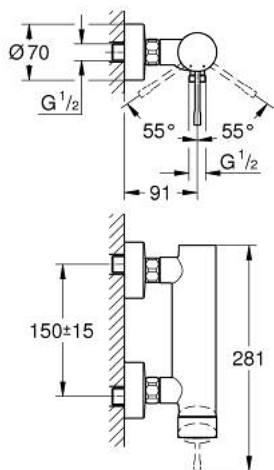

## 25 252 GL1 ESSENCE СМЕСИТЕЛ ЗА ДУШ, ЕДНОРЪКОХВАТКОВ 1/2"

### PRODUCT DESCRIPTION

- Colour: cool Sunrise
- Стенен монтаж
- Метална ръкохватка
- GROHE SilkMove - 35 mm керамичен картуш
- С температурен ограничител
- GROHE LongLife finish
- Извод за душ 1/2"
- Вграден възвратен клапан
- S- Връзки
- Защита от обратен поток
- Минимално налягане 1 bar.
- професионална серия

### SPARE PARTS, октомври 2020 – now

- 1: Ръкохватка (Spare part-nr. 46916GL0)
- 2: Screw coupling (Spare part-nr. 46460000)
- 3: Картуш (Spare part-nr. 46374000)
- 4: Винтова връзка 1/2" (Spare part-nr. 45044000)
- 5: S- Връзка (Spare part-nr. 12662GL0)
- 6: Възвратен клапан (Spare part-nr. 47886000)
- 7: Extension 3/4", 20 mm (Spare part-nr. 0713000M)\*
- 8: Специален ключ (Spare part-nr. 19377000)\*