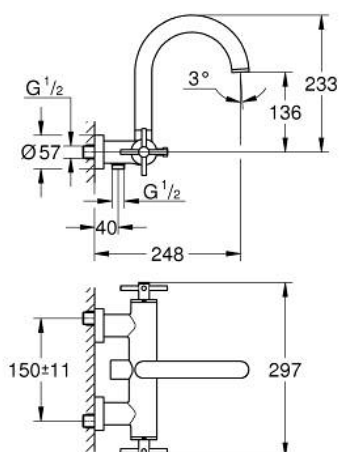

25 268 000 ATRIO СМЕСИТЕЛ ЗА ВАНА 1/2", ДВУРЪКОХВАТКОВ

PRODUCT DESCRIPTION

- Colour: хром
 - Стенен монтаж
 - Керамични глави 1/2", 90°
 - GROHE LongLife хромирано покритие
 - Автоматичен превключвател за вана/душ
 - Цилинричен чучур
 - с дебитен ограничител
 - Аератор
 - Извод за душ 1/2" с възвратен клапан
 - Скрити S- връзки
 - Защита от обратен поток
 - Без душова гарнитура
 - Кръстовидни ръкохватки
- Включени два различни комплекта капачета. Един с обозначение "H" и "C", един без.

25 268 000 ATRIO СМЕСИТЕЛ ЗА ВАНА 1/2", ДВУРЪКОХВАТКОВ

SPARE PARTS, октомври 2021 – now

- 1: Pair of handles (Spare part-nr. 48406000)
- 2: Керамична глава 1/2" (Spare part-nr. 45883000)
- 2.1: O-ring Ø 18.2 x Ø 1.7 (Spare part-nr. 0392400M)
- 3: Възвратен клапан (Spare part-nr. 08565000)
- 4: Превключвател (Spare part-nr. 48407000)
- 5: Външна част на превключвател (Spare part-nr. 64989000)
- 6: Аератор (Spare part-nr. 13926000)
- 7: Керамична глава 1/2" (Spare part-nr. 45882000)
- 7.1: O-ring Ø 18.2 x Ø 1.7 (Spare part-nr. 0392400M)