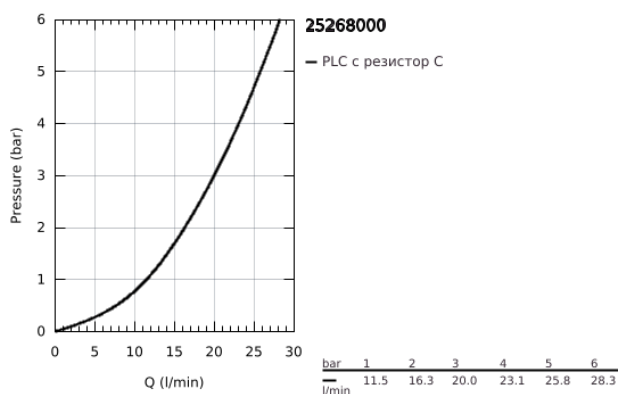

25 268 000 ATRIO СМЕСИТЕЛ ЗА ВАНА 1/2", ДВУРЪКОХВАТКОВ

PRODUCT DESCRIPTION

- Colour: хром
 - Стенен монтаж
 - Керамични глави 1/2", 90°
 - GROHE LongLife хромирано покритие
 - Автоматичен превключвател за вана/душ
 - Цилинричен чучур
 - с дебитен ограничител
 - Аератор
 - Извод за душ 1/2" с възвратен клапан
 - Скрити S- връзки
 - Защита от обратен поток
 - Без душова гарнитура
 - Кръстовидни ръкохватки
- Включени два различни комплекта капачета. Един с обозначение "H" и "C", един без.

25 268 000 ATRIO СМЕСИТЕЛ ЗА ВАНА 1/2", ДВУРЪКОХВАТКОВ

SPARE PARTS, октомври 2021 – now

- 1: Pair of handles (Spare part-nr. 48406000)
- 2: Керамична глава 1/2" (Spare part-nr. 45883000)
- 2.1: O-ring Ø 18.2 x Ø 1.7 (Spare part-nr. 0392400M)
- 3: Възвратен клапан (Spare part-nr. 08565000)
- 4: Превключвател (Spare part-nr. 48407000)
- 5: Външна част на превключвател (Spare part-nr. 64989000)
- 6: Аератор (Spare part-nr. 13926000)
- 7: Керамична глава 1/2" (Spare part-nr. 45882000)
- 7.1: O-ring Ø 18.2 x Ø 1.7 (Spare part-nr. 0392400M)