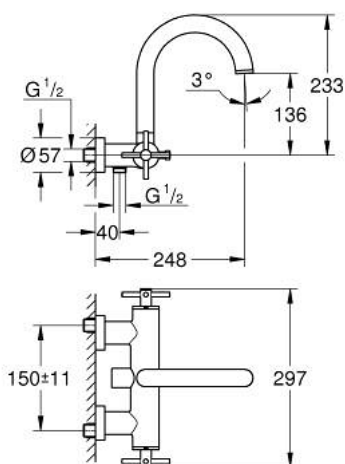

25 268 AL0 ATRIO СМЕСИТЕЛ ЗА ВАНА 1/2", ДВУРЪКОХВАТКОВ

PRODUCT DESCRIPTION

- Colour: brushed hard graphite
 - Стенен монтаж
 - Керамични глави 1/2", 90°
 - GROHE LongLife finish
 - Автоматичен превключвател за вана/душ
 - Цилинричен чучур
 - с дебитен ограничител
 - Аератор
 - Извод за душ 1/2" с възвратен клапан
 - Скрити S- връзки
 - Защита от обратен поток
 - Без душова гарнитура
 - Кръстовидни ръкохватки
- Включени два различни комплекта капачета. Един с обозначение "H" и "C", един без.

25 268 AL0 ATRIO СМЕСИТЕЛ ЗА ВАНА 1/2", ДВУРЪКОХВАТКОВ

SPARE PARTS, октомври 2021 – now

- 1: Pair of handles (Spare part-nr. 48406AL0)
- 2: Керамична глава 1/2" (Spare part-nr. 45883000)
- 2.1: O-ring Ø 18.2 x Ø 1.7 (Spare part-nr. 0392400M)
- 3: Възвратен клапан (Spare part-nr. 08565000)
- 4: Превключвател (Spare part-nr. 48407AL0)
- 5: Външна част на превключвател (Spare part-nr. 64989AL0)
- 6: Аератор (Spare part-nr. 13926000)
- 7: Керамична глава 1/2" (Spare part-nr. 45882000)
- 7.1: O-ring Ø 18.2 x Ø 1.7 (Spare part-nr. 0392400M)