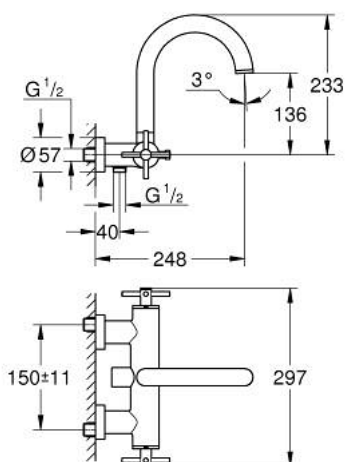

## 25 268 DA0 ATRIO СМЕСИТЕЛ ЗА ВАНА 1/2", ДВУРЪКОХВАТКОВ

### PRODUCT DESCRIPTION

- Colour: warm sunset
  - Стенен монтаж
  - Керамични глави 1/2", 90°
  - GROHE LongLife finish
  - Автоматичен превключвател за вана/душ
  - Цилинричен чучур
  - с дебитен ограничител
  - Аератор
  - Извод за душ 1/2" с възвратен клапан
  - Скрити S- връзки
  - Защита от обратен поток
  - Без душова гарнитура
  - Кръстовидни ръкохватки
- Включени два различни комплекта капачета. Един с обозначение "H" и "C", един без.

### SPARE PARTS, октомври 2021 – now

- 1: Pair of handles (Spare part-nr. 48406DA0)
- 2: Керамична глава 1/2" (Spare part-nr. 45883000)
- 2.1: O-ring Ø 18.2 x Ø 1.7 (Spare part-nr. 0392400M)
- 3: Възвратен клапан (Spare part-nr. 08565000)
- 4: Превключвател (Spare part-nr. 48407DA0)
- 5: Външна част на превключвател (Spare part-nr. 64989DA0)
- 6: Аератор (Spare part-nr. 13926000)
- 7: Керамична глава 1/2" (Spare part-nr. 45882000)
- 7.1: O-ring Ø 18.2 x Ø 1.7 (Spare part-nr. 0392400M)