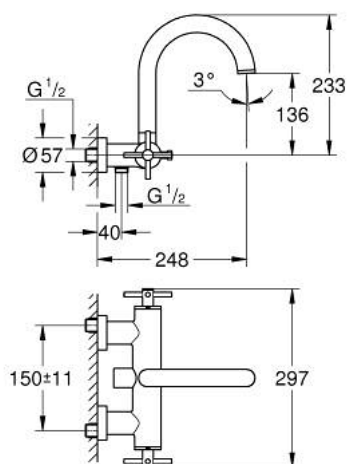

25 268 DC0 ATRIO СМЕСИТЕЛ ЗА ВАНА 1/2", ДВУРЪКОХВАТКОВ

PRODUCT DESCRIPTION

- Colour: supersteel
 - Стенен монтаж
 - Керамични глави 1/2", 90°
 - GROHE LongLife finish
 - Автоматичен превключвател за вана/душ
 - Цилинричен чучур
 - с дебитен ограничител
 - Аератор
 - Извод за душ 1/2" с възвратен клапан
 - Скрити S- връзки
 - Защита от обратен поток
 - Без душова гарнитура
 - Кръстовидни ръкохватки
- Включени два различни комплекта капачета. Един с обозначение "H" и "C", един без.

25 268 DC0 ATRIO СМЕСИТЕЛ ЗА ВАНА 1/2", ДВУРЪКОХВАТКОВ

SPARE PARTS, октомври 2021 – now

- 1: Pair of handles (Spare part-nr. 48406DC0)
- 2: Керамична глава 1/2" (Spare part-nr. 45883000)
- 2.1: O-ring \varnothing 18.2 x \varnothing 1.7 (Spare part-nr. 0392400M)
- 3: Възвратен клапан (Spare part-nr. 08565000)
- 4: Превключвател (Spare part-nr. 48407DC0)
- 5: Външна част на превключвател (Spare part-nr. 64989DC0)
- 6: Аератор (Spare part-nr. 13926000)
- 7: Керамична глава 1/2" (Spare part-nr. 45882000)
- 7.1: O-ring \varnothing 18.2 x \varnothing 1.7 (Spare part-nr. 0392400M)