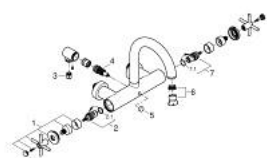

25 268 DC0 ATRIO СМЕСИТЕЛ ЗА ВАНА 1/2", ДВУРЪКОХВАТКОВ

PRODUCT DESCRIPTION

- Colour: supersteel
 - Стенен монтаж
 - Керамични глави 1/2", 90°
 - GROHE LongLife finish
 - Автоматичен превключвател за вана/душ
 - Цилинричен чучур
 - с дебитен ограничител
 - Аератор
 - Извод за душ 1/2" с възвратен клапан
 - Скрити S- връзки
 - Защита от обратен поток
 - Без душова гарнитура
 - Кръстовидни ръкохватки
- Включени два различни комплекта капачета. Един с обозначение "H" и "C", един без.

25 268 DC0 ATRIO СМЕСИТЕЛ ЗА ВАНА 1/2", ДВУРЪКОХВАТКОВ

SPARE PARTS, октомври 2021 – now

- 1: Pair of handles (Spare part-nr. 48406DC0)
- 2: Керамична глава 1/2" (Spare part-nr. 45883000)
- 2.1: O-ring \varnothing 18.2 x \varnothing 1.7 (Spare part-nr. 0392400M)
- 3: Възвратен клапан (Spare part-nr. 08565000)
- 4: Превключвател (Spare part-nr. 48407DC0)
- 5: Външна част на превключвател (Spare part-nr. 64989DC0)
- 6: Аератор (Spare part-nr. 13926000)
- 7: Керамична глава 1/2" (Spare part-nr. 45882000)
- 7.1: O-ring \varnothing 18.2 x \varnothing 1.7 (Spare part-nr. 0392400M)