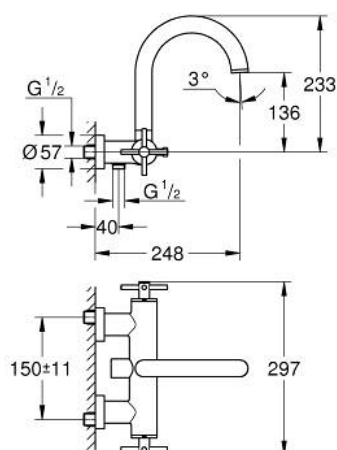

25 268 DL0 ATRIO СМЕСИТЕЛ ЗА ВАНА 1/2", ДВУРЪКОХВАТКОВ

PRODUCT DESCRIPTION

- Colour: brushed warm sunset
 - Стенен монтаж
 - Керамични глави 1/2", 90°
 - GROHE LongLife finish
 - Автоматичен превключвател за вана/душ
 - Цилинричен чучур
 - с дебитен ограничител
 - Аератор
 - Извод за душ 1/2" с възвратен клапан
 - Скрити S- връзки
 - Защита от обратен поток
 - Без душова гарнитура
 - Кръстовидни ръкохватки
- Включени два различни комплекта капачета. Един с обозначение "H" и "C", един без.

25 268 DL0 ATRIO СМЕСИТЕЛ ЗА ВАНА 1/2", ДВУРЪКОХВАТКОВ

SPARE PARTS, ноември 2022 – now

- 1: Pair of handles (Spare part-nr. 48406DL0)
- 2: Керамична глава 1/2" (Spare part-nr. 45883000)
- 2.1: O-ring Ø 18.2 x Ø 1.7 (Spare part-nr. 0392400M)
- 3: Възвратен клапан (Spare part-nr. 08565000)
- 4: Превключвател (Spare part-nr. 48407DL0)
- 5: Външна част на превключвател (Spare part-nr. 64989DL0)
- 6: Аератор (Spare part-nr. 13926000)
- 7: Керамична глава 1/2" (Spare part-nr. 45882000)
- 7.1: O-ring Ø 18.2 x Ø 1.7 (Spare part-nr. 0392400M)