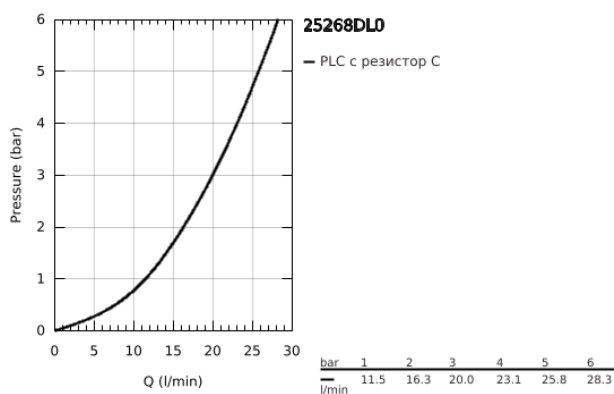

25 268 DL0 ATRIO СМЕСИТЕЛ ЗА ВАНА 1/2", ДВУРЪКОХВАТКОВ

PRODUCT DESCRIPTION

- Colour: brushed warm sunset
 - Стенен монтаж
 - Керамични глави 1/2", 90°
 - GROHE LongLife finish
 - Автоматичен превключвател за вана/душ
 - Цилинричен чучур
 - с дебитен ограничител
 - Аератор
 - Извод за душ 1/2" с възвратен клапан
 - Скрити S- връзки
 - Защита от обратен поток
 - Без душова гарнитура
 - Кръстовидни ръкохватки
- Включени два различни комплекта капачета. Един с обозначение "H" и "C", един без.

25 268 DL0 ATRIO СМЕСИТЕЛ ЗА ВАНА 1/2", ДВУРЪКОХВАТКОВ

SPARE PARTS, ноември 2022 – now

- 1: Pair of handles (Spare part-nr. 48406DL0)
- 2: Керамична глава 1/2" (Spare part-nr. 45883000)
- 2.1: O-ring Ø 18.2 x Ø 1.7 (Spare part-nr. 0392400M)
- 3: Възвратен клапан (Spare part-nr. 08565000)
- 4: Превключвател (Spare part-nr. 48407DL0)
- 5: Външна част на превключвател (Spare part-nr. 64989DL0)
- 6: Аератор (Spare part-nr. 13926000)
- 7: Керамична глава 1/2" (Spare part-nr. 45882000)
- 7.1: O-ring Ø 18.2 x Ø 1.7 (Spare part-nr. 0392400M)