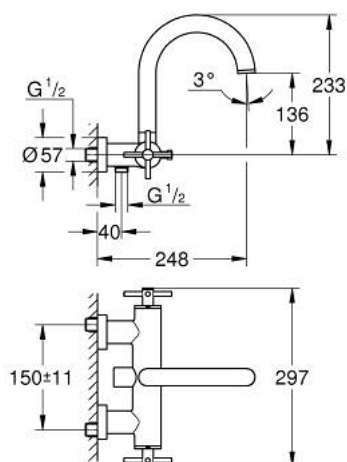

25 268 GL0 ATRIO СМЕСИТЕЛ ЗА ВАНА 1/2", ДВУРЪКОХВАТКОВ

PRODUCT DESCRIPTION

- Colour: cool Sunrise
 - Стенен монтаж
 - Керамични глави 1/2", 90°
 - GROHE LongLife finish
 - Автоматичен превключвател за вана/душ
 - Цилинричен чучур
 - с дебитен ограничител
 - Аератор
 - Извод за душ 1/2" с възвратен клапан
 - Скрити S- връзки
 - Защита от обратен поток
 - Без душова гарнитура
 - Кръстовидни ръкохватки
- Включени два различни комплекта капачета. Един с обозначение "H" и "C", един без.

25 268 GL0 ATRIO СМЕСИТЕЛ ЗА ВАНА 1/2", ДВУРЪКОХВАТКОВ

SPARE PARTS, октомври 2021 – now

- 1: Pair of handles (Spare part-nr. 48406GL0)
- 2: Керамична глава 1/2" (Spare part-nr. 45883000)
- 2.1: O-ring \varnothing 18.2 x \varnothing 1.7 (Spare part-nr. 0392400M)
- 3: Възвратен клапан (Spare part-nr. 08565000)
- 4: Превключвател (Spare part-nr. 48407GL0)
- 5: Външна част на превключвател (Spare part-nr. 64989GL0)
- 6: Аератор (Spare part-nr. 13926000)
- 7: Керамична глава 1/2" (Spare part-nr. 45882000)
- 7.1: O-ring \varnothing 18.2 x \varnothing 1.7 (Spare part-nr. 0392400M)