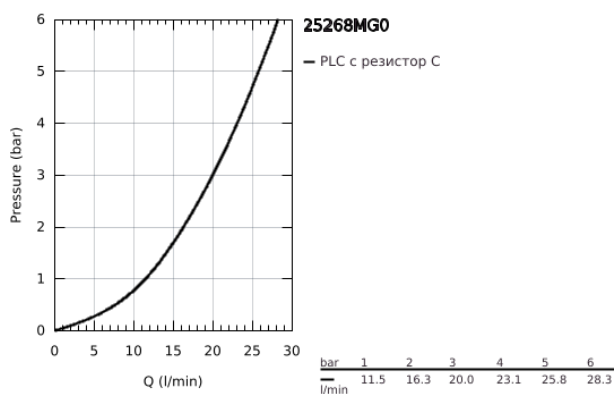

25 268 MG0 ATRIO СМЕСИТЕЛ ЗА ВАНА 1/2", ДВУРЪКОХВАТКОВ

PRODUCT DESCRIPTION

- Colour: satin graphite
 - Стенен монтаж
 - Керамични глави 1/2", 90°
 - GROHE LongLife finish
 - Автоматичен превключвател за вана/душ
 - Цилинричен чучур
 - с дебитен ограничител
 - Аератор
 - Извод за душ 1/2" с възвратен клапан
 - Скрити S- връзки
 - Защита от обратен поток
 - Без душова гарнитура
 - Кръстовидни ръкохватки
- Включени два различни комплекта капачета. Един с обозначение "H" и "C", един без.

25 268 MG0 ATRIO СМЕСИТЕЛ ЗА ВАНА 1/2", ДВУРЪКОХВАТКОВ

SPARE PARTS, октомври 2022 – now

- 1: Pair of handles (Spare part-nr. 48406MG0)
- 2: Керамична глава 1/2" (Spare part-nr. 45883000)
- 2.1: O-ring Ø 18.2 x Ø 1.7 (Spare part-nr. 0392400M)
- 3: Възвратен клапан (Spare part-nr. 08565000)
- 4: Превключвател (Spare part-nr. 48407MG0)
- 5: Външна част на превключвател (Spare part-nr. 64989MG0)
- 6: Аератор (Spare part-nr. 13926000)
- 7: Керамична глава 1/2" (Spare part-nr. 45882000)
- 7.1: O-ring Ø 18.2 x Ø 1.7 (Spare part-nr. 0392400M)