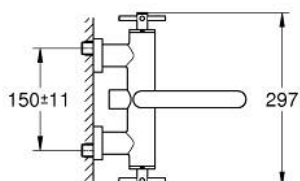

25 268 MG0 ATRIO СМЕСИТЕЛ ЗА ВАНА 1/2", ДВУРЪКОХВАТКОВ

PRODUCT DESCRIPTION

- Colour: satin graphite
 - Стенен монтаж
 - Керамични глави 1/2", 90°
 - GROHE LongLife finish
 - Автоматичен превключвател за вана/душ
 - Цилинричен чучур
 - с дебитен ограничител
 - Аератор
 - Извод за душ 1/2" с възвратен клапан
 - Скрити S- връзки
 - Защита от обратен поток
 - Без душова гарнитура
 - Кръстовидни ръкохватки
- Включени два различни комплекта капачета. Един с обозначение "H" и "C", един без.

25 268 MG0 ATRIO СМЕСИТЕЛ ЗА ВАНА 1/2", ДВУРЪКОХВАТКОВ

SPARE PARTS, октомври 2022 – now

- 1: Pair of handles (Spare part-nr. 48406MG0)
- 2: Керамична глава 1/2" (Spare part-nr. 45883000)
- 2.1: O-ring Ø 18.2 x Ø 1.7 (Spare part-nr. 0392400M)
- 3: Възвратен клапан (Spare part-nr. 08565000)
- 4: Превключвател (Spare part-nr. 48407MG0)
- 5: Външна част на превключвател (Spare part-nr. 64989MG0)
- 6: Аератор (Spare part-nr. 13926000)
- 7: Керамична глава 1/2" (Spare part-nr. 45882000)
- 7.1: O-ring Ø 18.2 x Ø 1.7 (Spare part-nr. 0392400M)