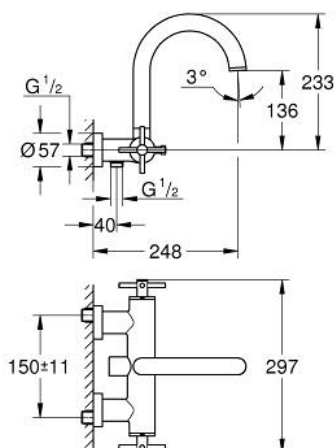

25 268 MG0 ATRIO СМЕСИТЕЛ ЗА ВАНА 1/2", ДВУРЪКОХВАТКОВ

PRODUCT DESCRIPTION

- Colour: satin graphite
 - Стенен монтаж
 - Керамични глави 1/2", 90°
 - GROHE LongLife finish
 - Автоматичен превключвател за вана/душ
 - Цилинричен чучур
 - с дебитен ограничител
 - Аератор
 - Извод за душ 1/2" с възвратен клапан
 - Скрити S- връзки
 - Защита от обратен поток
 - Без душова гарнитура
 - Кръстовидни ръкохватки
- Включени два различни комплекта капачета. Един с обозначение "H" и "C", един без.

25 268 MG0 ATRIO СМЕСИТЕЛ ЗА ВАНА 1/2", ДВУРЪКОХВАТКОВ

SPARE PARTS, октомври 2022 – now

- 1: Pair of handles (Spare part-nr. 48406MG0)
- 2: Керамична глава 1/2" (Spare part-nr. 45883000)
- 2.1: O-ring Ø 18.2 x Ø 1.7 (Spare part-nr. 0392400M)
- 3: Възвратен клапан (Spare part-nr. 08565000)
- 4: Превключвател (Spare part-nr. 48407MG0)
- 5: Външна част на превключвател (Spare part-nr. 64989MG0)
- 6: Аератор (Spare part-nr. 13926000)
- 7: Керамична глава 1/2" (Spare part-nr. 45882000)
- 7.1: O-ring Ø 18.2 x Ø 1.7 (Spare part-nr. 0392400M)