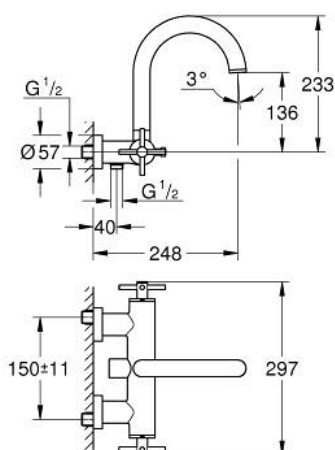

25 268 MS0 АТРИО СМЕСИТЕЛ ЗА ВАНА 1/2", ДВУРЪКОХВАТКОВ

PRODUCT DESCRIPTION

- Colour: satin steel
 - Стенен монтаж
 - Керамични глави 1/2", 90°
 - GROHE LongLife finish
 - Автоматичен превключвател за вана/душ
 - Цилинричен чучур
 - с дебитен ограничител
 - Аератор
 - Извод за душ 1/2" с възвратен клапан
 - Скрити S- връзки
 - Защита от обратен поток
 - Без душова гарнитура
 - Кръстовидни ръкохватки
- Включени два различни комплекта капачета. Един с обозначение "H" и "C", един без.

25 268 MS0 АТРИО СМЕСИТЕЛ ЗА ВАНА 1/2", ДВУРЪКОХВАТКОВ

SPARE PARTS, октомври 2022 – now

- 1: Pair of handles (Spare part-nr. 48406MS0)
- 2: Керамична глава 1/2" (Spare part-nr. 45883000)
- 2.1: O-ring Ø 18.2 x Ø 1.7 (Spare part-nr. 0392400M)
- 3: Възвратен клапан (Spare part-nr. 08565000)
- 4: Превключвател (Spare part-nr. 48407MS0)
- 5: Външна част на превключвател (Spare part-nr. 64989MS0)
- 6: Аератор (Spare part-nr. 13926000)
- 7: Керамична глава 1/2" (Spare part-nr. 45882000)
- 7.1: O-ring Ø 18.2 x Ø 1.7 (Spare part-nr. 0392400M)