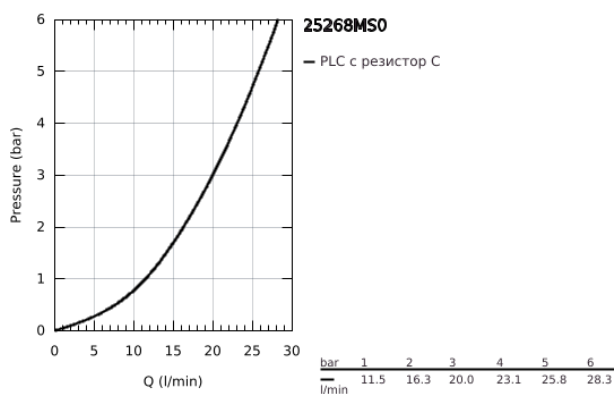

25 268 MS0 АТРИО СМЕСИТЕЛ ЗА ВАНА 1/2", ДВУРЪКОХВАТКОВ

PRODUCT DESCRIPTION

- Colour: satin steel
 - Стенен монтаж
 - Керамични глави 1/2", 90°
 - GROHE LongLife finish
 - Автоматичен превключвател за вана/душ
 - Цилинричен чучур
 - с дебитен ограничител
 - Аератор
 - Извод за душ 1/2" с възвратен клапан
 - Скрити S- връзки
 - Защита от обратен поток
 - Без душова гарнитура
 - Кръстовидни ръкохватки
- Включени два различни комплекта капачета. Един с обозначение "H" и "C", един без.

25 268 MS0 АТРИО СМЕСИТЕЛ ЗА ВАНА 1/2", ДВУРЪКОХВАТКОВ

SPARE PARTS, октомври 2022 – now

- 1: Pair of handles (Spare part-nr. 48406MS0)
- 2: Керамична глава 1/2" (Spare part-nr. 45883000)
- 2.1: O-ring Ø 18.2 x Ø 1.7 (Spare part-nr. 0392400M)
- 3: Възвратен клапан (Spare part-nr. 08565000)
- 4: Превключвател (Spare part-nr. 48407MS0)
- 5: Външна част на превключвател (Spare part-nr. 64989MS0)
- 6: Аератор (Spare part-nr. 13926000)
- 7: Керамична глава 1/2" (Spare part-nr. 45882000)
- 7.1: O-ring Ø 18.2 x Ø 1.7 (Spare part-nr. 0392400M)