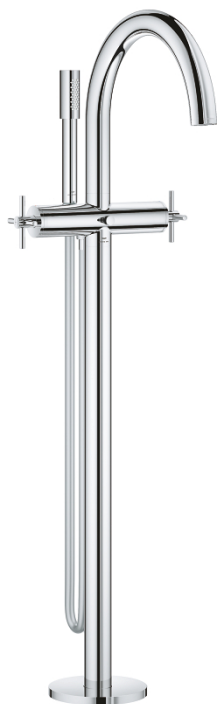

25 272 000 ATRIO СМЕСИТЕЛ ЗА ВАНА 1/2", ДВУРЪКОХВАТКОВ

PRODUCT DESCRIPTION

- Colour: хром
- Монтаж към пода с висока стойка 765 mm
- Външна част към тяло за вграждане 45 984 001
- Керамични глави 1/2", 90°
- GROHE LongLife хромирано покритие
- Автоматичен превключвател за вана/душ
- Аератор
- Издаденост 301 mm
- Изход за душ 1/2" с вграден възвратен клапан
- ръчен душ Rainshower Aqua Stick (26 866)
- Държач за душ
- Шлаух за душ Silverflex 1250 mm (28 362)
- Защита от обратен поток
- Кръстовидни ръкохватки
- без тяло за вграждане 45 984 (купува се отделно)
- Включени два различни комплекта капачета. Един с обозначение "Н" и "С", един без.

25 272 000 ATRIO СМЕСИТЕЛ ЗА ВАНА 1/2", ДВУРЪКОХВАТКОВ

SPARE PARTS, октомври 2021 – now

- 1: Pair of handles (Spare part-nr. 48406000)
- 2: Керамична глава 1/2" (Spare part-nr. 45883000)
- 2.1: O-ring Ø 18.2 x Ø 1.7 (Spare part-nr. 0392400M)
- 3: Комплект за монтаж (Spare part-nr. 1013410000)
- 4: Външна част на превключвател (Spare part-nr. 64989000)
- 5: Чучур

(Spare part-nr. 1013200000)
- 5.1: Аератор (Spare part-nr. 13926000)
- 6: Керамична глава 1/2" (Spare part-nr. 45882000)
- 6.1: O-ring Ø 18.2 x Ø 1.7 (Spare part-nr. 0392400M)
- 7: Превключвател (Spare part-nr. 48407000)
- 8: Държач за душ (Spare part-nr. 1013210000)
- 8.1: Възвратен клапан (Spare part-nr. 08565000)
- 9: Филтър (Spare part-nr. 0700200M)