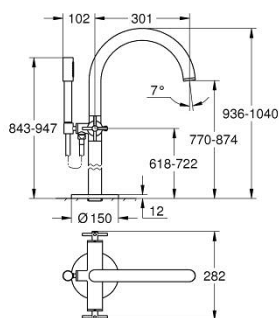

25 272 000 ATRIO СМЕСИТЕЛ ЗА ВАНА 1/2", ДВУРЪКОХВАТКОВ

PRODUCT DESCRIPTION

- Colour: хром
- Монтаж към пода с висока стойка 765 mm
- Външна част към тяло за вграждане 45 984 001
- Керамични глави 1/2", 90°
- GROHE LongLife хромирано покритие
- Автоматичен превключвател за вана/душ
- Аератор
- Издаденост 301 mm
- Изход за душ 1/2" с вграден възвратен клапан
- ръчен душ Rainshower Aqua Stick (26 866)
- Държач за душ
- Шлаух за душ Silverflex 1250 mm (28 362)
- Защита от обратен поток
- Кръстовидни ръкохватки
- без тяло за вграждане 45 984 (купува се отделно)
- Включени два различни комплекта капачета. Един с обозначение "Н" и "С", един без.

25 272 000 ATRIO СМЕСИТЕЛ ЗА ВАНА 1/2", ДВУРЪКОХВАТКОВ

SPARE PARTS, октомври 2021 – now

- 1: Pair of handles (Spare part-nr. 48406000)
- 2: Керамична глава 1/2" (Spare part-nr. 45883000)
- 2.1: O-ring Ø 18.2 x Ø 1.7 (Spare part-nr. 0392400M)
- 3: Комплект за монтаж (Spare part-nr. 1013410000)
- 4: Външна част на превключвател (Spare part-nr. 64989000)
- 5: Чучур

(Spare part-nr. 1013200000)
- 5.1: Аератор (Spare part-nr. 13926000)
- 6: Керамична глава 1/2" (Spare part-nr. 45882000)
- 6.1: O-ring Ø 18.2 x Ø 1.7 (Spare part-nr. 0392400M)
- 7: Превключвател (Spare part-nr. 48407000)
- 8: Държач за душ (Spare part-nr. 1013210000)
- 8.1: Възвратен клапан (Spare part-nr. 08565000)
- 9: Филтър (Spare part-nr. 0700200M)