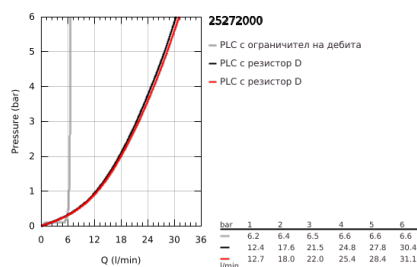

25 272 000 ATRIO СМЕСИТЕЛ ЗА ВАНА 1/2", ДВУРЪКОХВАТКОВ

PRODUCT DESCRIPTION

- Colour: хром
- Монтаж към пода с висока стойка 765 mm
- Външна част към тяло за вграждане 45 984 001
- Керамични глави 1/2", 90°
- GROHE LongLife хромирано покритие
- Автоматичен превключвател за вана/душ
- Аератор
- Издаденост 301 mm
- Изход за душ 1/2" с вграден възвратен клапан
- ръчен душ Rainshower Aqua Stick (26 866)
- Държач за душ
- Шлаух за душ Silverflex 1250 mm (28 362)
- Защита от обратен поток
- Кръстовидни ръкохватки
- без тяло за вграждане 45 984 (купува се отделно)
- Включени два различни комплекта капачета. Един с обозначение "Н" и "С", един без.