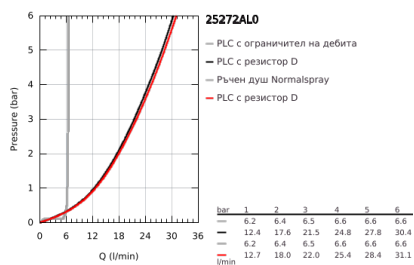

### PRODUCT DESCRIPTION

- Colour: brushed hard graphite
- Монтаж към пода с висока стойка 765 mm
- Външна част към тяло за вграждане 45 984 001
- Керамични глави 1/2", 90°
- GROHE LongLife finish
- Автоматичен превключвател за вана/душ
- Аератор
- Издаденост 301 mm
- Изход за душ 1/2" с вграден възвратен клапан
- ръчен душ Rainshower Aqua Stick (26 866)
- Държач за душ
- Шлаух за душ Silverflex 1250 mm (28 362)
- Защита от обратен поток
- Кръстовидни ръкохватки
- без тяло за вграждане 45 984 (купува се отделно)
- Включени два различни комплекта капачета. Един с обозначение "Н" и "С", един без.