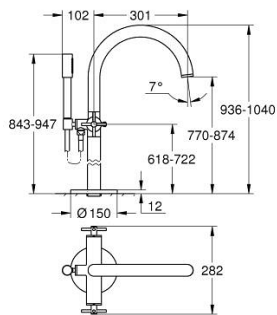

## 25 272 AL0 ATRIO СМЕСИТЕЛ ЗА ВАНА 1/2", ДВУРЪКОХВАТКОВ

### PRODUCT DESCRIPTION

- Colour: brushed hard graphite
- Монтаж към пода с висока стойка 765 mm
- Външна част към тяло за вграждане 45 984 001
- Керамични глави 1/2", 90°
- GROHE LongLife finish
- Автоматичен превключвател за вана/душ
- Аератор
- Издаденост 301 mm
- Изход за душ 1/2" с вграден възвратен клапан
- ръчен душ Rainshower Aqua Stick (26 866)
- Държач за душ
- Шлаух за душ Silverflex 1250 mm (28 362)
- Защита от обратен поток
- Кръстовидни ръкохватки
- без тяло за вграждане 45 984 (купува се отделно)
- Включени два различни комплекта капачета. Един с обозначение "Н" и "С", един без.

(Spare part-nr. 101320AL00)

- 5.1: Аератор (Spare part-nr. 13926000)
- 6: Керамична глава 1/2" (Spare part-nr. 45882000)
- 6.1: O-ring  $\varnothing$  18.2 x  $\varnothing$  1.7 (Spare part-nr. 0392400M)
- 7: Превключвател (Spare part-nr. 48407AL0)
- 8: Държач за душ (Spare part-nr. 101321AL00)
- 8.1: Възвратен клапан (Spare part-nr. 08565000)
- 9: Филтър (Spare part-nr. 0700200M)