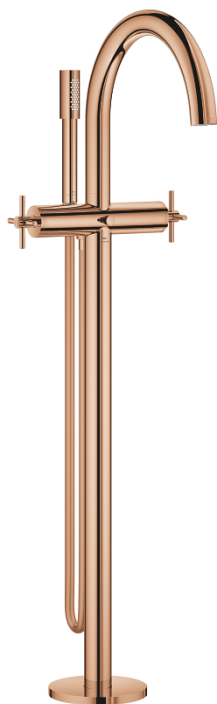

## 25 272 DA0 ATRIO СМЕСИТЕЛ ЗА ВАНА 1/2", ДВУРЪКОХВАТКОВ

### PRODUCT DESCRIPTION

- Colour: warm sunset
- Монтаж към пода с висока стойка 765 mm
- Външна част към тяло за вграждане 45 984 001
- Керамични глави 1/2", 90°
- GROHE LongLife finish
- Автоматичен превключвател за вана/душ
- Аератор
- Издаденост 301 mm
- Изход за душ 1/2" с вграден възвратен клапан
- ръчен душ Rainshower Aqua Stick (26 866)
- Държач за душ
- Шлаух за душ Silverflex 1250 mm (28 362)
- Защита от обратен поток
- Кръстовидни ръкохватки
- без тяло за вграждане 45 984 (купува се отделно)
- Включени два различни комплекта капачета. Един с обозначение "Н" и "С", един без.

### SPARE PARTS, октомври 2021 – now

- 1: Pair of handles (Spare part-nr. 48406DA0)
- 2: Керамична глава 1/2" (Spare part-nr. 45883000)
- 2.1: O-ring Ø 18.2 x Ø 1.7 (Spare part-nr. 0392400M)
- 3: Комплект за монтаж (Spare part-nr. 101341DA00)
- 4: Външна част на превключвател (Spare part-nr. 64989DA0)
- 5: Чучур