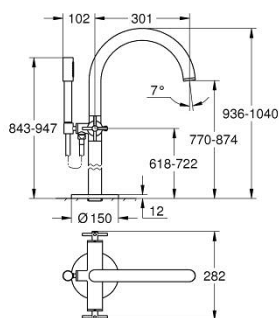

## 25 272 DA0 ATRIO СМЕСИТЕЛ ЗА ВАНА 1/2", ДВУРЪКОХВАТКОВ

### PRODUCT DESCRIPTION

- Colour: warm sunset
- Монтаж към пода с висока стойка 765 mm
- Външна част към тяло за вграждане 45 984 001
- Керамични глави 1/2", 90°
- GROHE LongLife finish
- Автоматичен превключвател за вана/душ
- Аератор
- Издаденост 301 mm
- Изход за душ 1/2" с вграден възвратен клапан
- ръчен душ Rainshower Aqua Stick (26 866)
- Държач за душ
- Шлаух за душ Silverflex 1250 mm (28 362)
- Защита от обратен поток
- Кръстовидни ръкохватки
- без тяло за вграждане 45 984 (купува се отделно)
- Включени два различни комплекта капачета. Един с обозначение "Н" и "С", един без.

### SPARE PARTS, октомври 2021 – now

- 1: Pair of handles (Spare part-nr. 48406DA0)
- 2: Керамична глава 1/2" (Spare part-nr. 45883000)
- 2.1: O-ring Ø 18.2 x Ø 1.7 (Spare part-nr. 0392400M)
- 3: Комплект за монтаж (Spare part-nr. 101341DA00)
- 4: Външна част на превключвател (Spare part-nr. 64989DA0)
- 5: Чучур

(Spare part-nr. 101320DA00)

- 5.1: Аератор (Spare part-nr. 13926000)
- 6: Керамична глава 1/2" (Spare part-nr. 45882000)
- 6.1: O-ring Ø 18.2 x Ø 1.7 (Spare part-nr. 0392400M)
- 7: Превключвател (Spare part-nr. 48407DA0)
- 8: Държач за душ (Spare part-nr. 101321DA00)
- 8.1: Възвратен клапан (Spare part-nr. 08565000)
- 9: Филтър (Spare part-nr. 0700200M)