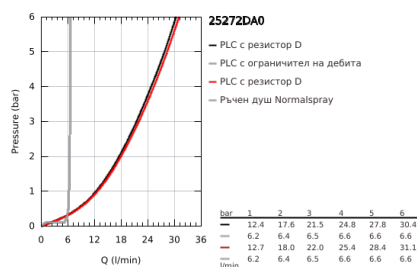

### PRODUCT DESCRIPTION

- Colour: warm sunset
- Монтаж към пода с висока стойка 765 mm
- Външна част към тяло за вграждане 45 984 001
- Керамични глави 1/2", 90°
- GROHE LongLife finish
- Автоматичен превключвател за вана/душ
- Аератор
- Издаденост 301 mm
- Изход за душ 1/2" с вграден възвратен клапан
- ръчен душ Rainshower Aqua Stick (26 866)
- Държач за душ
- Шлаух за душ Silverflex 1250 mm (28 362)
- Защита от обратен поток
- Кръстовидни ръкохватки
- без тяло за вграждане 45 984 (купува се отделно)
- Включени два различни комплекта капачета. Един с обозначение "Н" и "С", един без.