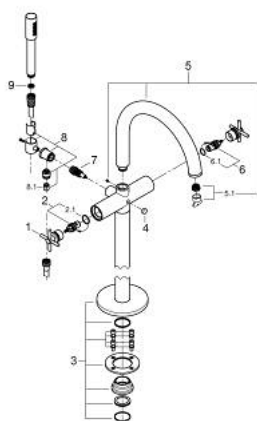

## 25 272 DC0 ATRIO СМЕСИТЕЛ ЗА ВАНА 1/2", ДВУРЪКОХВАТКОВ

### PRODUCT DESCRIPTION

- Colour: supersteel
- Монтаж към пода с висока стойка 765 mm
- Външна част към тяло за вграждане 45 984 001
- Керамични глави 1/2", 90°
- GROHE LongLife finish
- Автоматичен превключвател за вана/душ
- Аератор
- Издаденост 301 mm
- Изход за душ 1/2" с вграден възвратен клапан
- ръчен душ Rainshower Aqua Stick (26 866)
- Държач за душ
- Шлаух за душ Silverflex 1250 mm (28 362)
- Защита от обратен поток
- Кръстовидни ръкохватки
- без тяло за вграждане 45 984 (купува се отделно)
- Включени два различни комплекта капачета. Един с обозначение "Н" и "С", един без.

### SPARE PARTS, октомври 2021 – now

- 1: Pair of handles (Spare part-nr. 48406DC0)
- 2: Керамична глава 1/2" (Spare part-nr. 45883000)
- 2.1: O-ring  $\varnothing$  18.2 x  $\varnothing$  1.7 (Spare part-nr. 0392400M)
- 3: Комплект за монтаж (Spare part-nr. 101341DC00)
- 4: Външна част на превключвател (Spare part-nr. 64989DC0)
- 5: Чучур  
  
(Spare part-nr. 101320DC00)
- 5.1: Аератор (Spare part-nr. 13926000)
- 6: Керамична глава 1/2" (Spare part-nr. 45882000)
- 6.1: O-ring  $\varnothing$  18.2 x  $\varnothing$  1.7 (Spare part-nr. 0392400M)
- 7: Превключвател (Spare part-nr. 48407DC0)
- 8: Държач за душ (Spare part-nr. 101321DC00)
- 8.1: Възвратен клапан (Spare part-nr. 08565000)
- 9: Филтър (Spare part-nr. 0700200M)