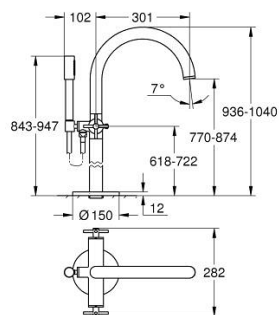

## 25 272 DC0 ATRIO СМЕСИТЕЛ ЗА ВАНА 1/2", ДВУРЪКОХВАТКОВ

### PRODUCT DESCRIPTION

- Colour: supersteel
- Монтаж към пода с висока стойка 765 mm
- Външна част към тяло за вграждане 45 984 001
- Керамични глави 1/2", 90°
- GROHE LongLife finish
- Автоматичен превключвател за вана/душ
- Аератор
- Издаденост 301 mm
- Изход за душ 1/2" с вграден възвратен клапан
- ръчен душ Rainshower Aqua Stick (26 866)
- Държач за душ
- Шлаух за душ Silverflex 1250 mm (28 362)
- Защита от обратен поток
- Кръстовидни ръкохватки
- без тяло за вграждане 45 984 (купува се отделно)
- Включени два различни комплекта капачета. Един с обозначение "Н" и "С", един без.

### SPARE PARTS, октомври 2021 – now

- 1: Pair of handles (Spare part-nr. 48406DC0)
- 2: Керамична глава 1/2" (Spare part-nr. 45883000)
- 2.1: O-ring  $\varnothing$  18.2 x  $\varnothing$  1.7 (Spare part-nr. 0392400M)
- 3: Комплект за монтаж (Spare part-nr. 101341DC00)
- 4: Външна част на превключвател (Spare part-nr. 64989DC0)
- 5: Чучур  
  
(Spare part-nr. 101320DC00)
- 5.1: Аератор (Spare part-nr. 13926000)
- 6: Керамична глава 1/2" (Spare part-nr. 45882000)
- 6.1: O-ring  $\varnothing$  18.2 x  $\varnothing$  1.7 (Spare part-nr. 0392400M)
- 7: Превключвател (Spare part-nr. 48407DC0)
- 8: Държач за душ (Spare part-nr. 101321DC00)
- 8.1: Възвратен клапан (Spare part-nr. 08565000)
- 9: Филтър (Spare part-nr. 0700200M)