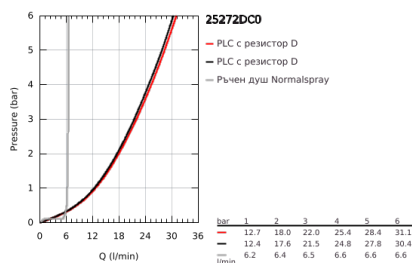

### PRODUCT DESCRIPTION

- Colour: supersteel
- Монтаж към пода с висока стойка 765 mm
- Външна част към тяло за вграждане 45 984 001
- Керамични глави 1/2", 90°
- GROHE LongLife finish
- Автоматичен превключвател за вана/душ
- Аератор
- Издаденост 301 mm
- Изход за душ 1/2" с вграден възвратен клапан
- ръчен душ Rainshower Aqua Stick (26 866)
- Държач за душ
- Шлаух за душ Silverflex 1250 mm (28 362)
- Защита от обратен поток
- Кръстовидни ръкохватки
- без тяло за вграждане 45 984 (купува се отделно)
- Включени два различни комплекта капачета. Един с обозначение "Н" и "С", един без.