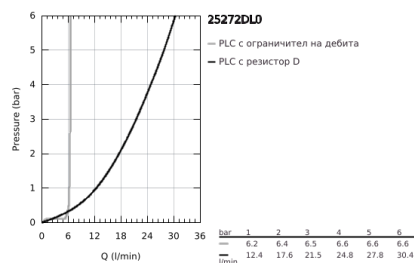

25 272 DL0 ATRIO СМЕСИТЕЛ ЗА ВАНА 1/2", ДВУРЪКОХВАТКОВ

PRODUCT DESCRIPTION

- Colour: brushed warm sunset
 - Монтаж към пода с висока стойка 765 mm
 - Външна част към тяло за вграждане 45 984 001
 - Керамични глави 1/2", 90°
 - GROHE LongLife finish
 - Автоматичен превключвател за вана/душ
 - Аератор
 - Издаденост 301 mm
 - Изход за душ 1/2" с вграден възвратен клапан
 - ръчен душ Rainshower Aqua Stick (26 866)
 - Държач за душ
 - Шлаух за душ Silverflex 1250 mm (28 362)
 - Защита от обратен поток
 - Кръстовидни ръкохватки
 - без тяло за вграждане 45 984 (купува се отделно)
- Включени два различни комплекта капачета. Един с обозначение "Н" и "С", един без.