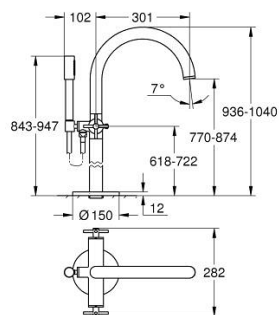

25 272 DL0 ATRIO СМЕСИТЕЛ ЗА ВАНА 1/2", ДВУРЪКОХВАТКОВ

PRODUCT DESCRIPTION

- Colour: brushed warm sunset
 - Монтаж към пода с висока стойка 765 mm
 - Външна част към тяло за вграждане 45 984 001
 - Керамични глави 1/2", 90°
 - GROHE LongLife finish
 - Автоматичен превключвател за вана/душ
 - Аератор
 - Издаденост 301 mm
 - Изход за душ 1/2" с вграден възвратен клапан
 - ръчен душ Rainshower Aqua Stick (26 866)
 - Държач за душ
 - Шлаух за душ Silverflex 1250 mm (28 362)
 - Защита от обратен поток
 - Кръстовидни ръкохватки
 - без тяло за вграждане 45 984 (купува се отделно)
- Включени два различни комплекта капачета. Един с обозначение "Н" и "С", един без.

25 272 DL0 ATRIO СМЕСИТЕЛ ЗА ВАНА 1/2", ДВУРЪКОХВАТКОВ

SPARE PARTS, ноември 2022 – now

- 1: Pair of handles (Spare part-nr. 48406DL0)
- 2: Керамична глава 1/2" (Spare part-nr. 45883000)
- 2.1: O-ring \varnothing 18.2 x \varnothing 1.7 (Spare part-nr. 0392400M)
- 3: Комплект за монтаж (Spare part-nr. 101341DL00)
- 4: Външна част на превключвател (Spare part-nr. 64989DL0)
- 5: Чучур

(Spare part-nr. 101320DL00)

- 5.1: Аератор (Spare part-nr. 13926000)
- 6: Керамична глава 1/2" (Spare part-nr. 45882000)
- 6.1: O-ring \varnothing 18.2 x \varnothing 1.7 (Spare part-nr. 0392400M)
- 7: Превключвател (Spare part-nr. 48407DL0)
- 8: Държач за душ (Spare part-nr. 101321DL00)
- 8.1: Възвратен клапан (Spare part-nr. 08565000)
- 9: Филтър (Spare part-nr. 0700200M)