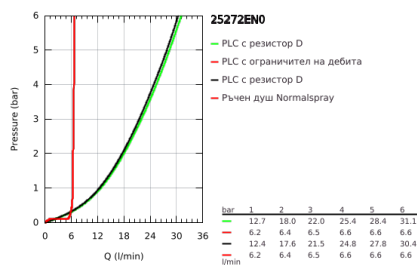

### PRODUCT DESCRIPTION

- Colour: brushed nickel
- Монтаж към пода с висока стойка 765 mm
- Външна част към тяло за вграждане 45 984 001
- Керамични глави 1/2", 90°
- GROHE LongLife finish
- Автоматичен превключвател за вана/душ
- Аератор
- Издаденост 301 mm
- Изход за душ 1/2" с вграден възвратен клапан
- ръчен душ Rainshower Aqua Stick (26 866)
- Държач за душ
- Шлаух за душ Silverflex 1250 mm (28 362)
- Защита от обратен поток
- Кръстовидни ръкохватки
- без тяло за вграждане 45 984 (купува се отделно)
- Включени два различни комплекта капачета. Един с обозначение "Н" и "С", един без.