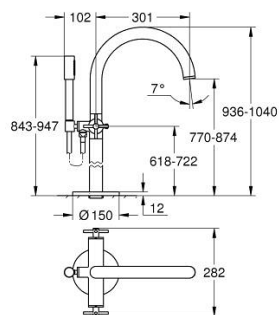

## 25 272 EN0 ATRIO СМЕСИТЕЛ ЗА ВАНА 1/2", ДВУРЪКОХВАТКОВ

### PRODUCT DESCRIPTION

- Colour: brushed nickel
- Монтаж към пода с висока стойка 765 mm
- Външна част към тяло за вграждане 45 984 001
- Керамични глави 1/2", 90°
- GROHE LongLife finish
- Автоматичен превключвател за вана/душ
- Аератор
- Издаденост 301 mm
- Изход за душ 1/2" с вграден възвратен клапан
- ръчен душ Rainshower Aqua Stick (26 866)
- Държач за душ
- Шлаух за душ Silverflex 1250 mm (28 362)
- Защита от обратен поток
- Кръстовидни ръкохватки
- без тяло за вграждане 45 984 (купува се отделно)
- Включени два различни комплекта капачета. Един с обозначение "Н" и "С", един без.

### SPARE PARTS, октомври 2021 – now

- 1: Pair of handles (Spare part-nr. 48406EN0)
- 2: Керамична глава 1/2" (Spare part-nr. 45883000)
- 2.1: O-ring Ø 18.2 x Ø 1.7 (Spare part-nr. 0392400M)
- 3: Комплект за монтаж (Spare part-nr. 101341EN00)
- 4: Външна част на превключвател (Spare part-nr. 64989EN0)
- 5: Чучур

(Spare part-nr. 101320EN00)

- 5.1: Аератор (Spare part-nr. 13926000)
- 6: Керамична глава 1/2" (Spare part-nr. 45882000)
- 6.1: O-ring Ø 18.2 x Ø 1.7 (Spare part-nr. 0392400M)
- 7: Превключвател (Spare part-nr. 48407EN0)
- 8: Държач за душ (Spare part-nr. 101321EN00)
- 8.1: Възвратен клапан (Spare part-nr. 08565000)
- 9: Филтър (Spare part-nr. 0700200M)