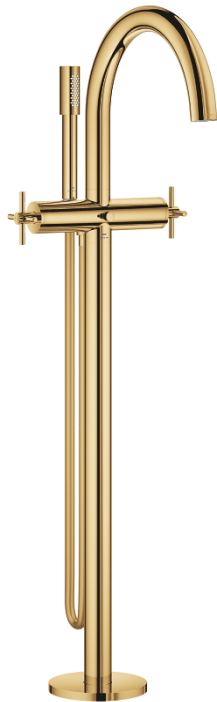

25 272 GL0 ATRIO СМЕСИТЕЛ ЗА ВАНА 1/2", ДВУРЪКОХВАТКОВ

PRODUCT DESCRIPTION

- Colour: cool Sunrise
- Монтаж към пода с висока стойка 765 mm
- Външна част към тяло за вграждане 45 984 001
- Керамични глави 1/2", 90°
- GROHE LongLife finish
- Автоматичен превключвател за вана/душ
- Аератор
- Издаденост 301 mm
- Изход за душ 1/2" с вграден възвратен клапан
- ръчен душ Rainshower Aqua Stick (26 866)
- Държач за душ
- Шлаух за душ Silverflex 1250 mm (28 362)
- Защита от обратен поток
- Кръстовидни ръкохватки
- без тяло за вграждане 45 984 (купува се отделно)
- Включени два различни комплекта капачета. Един с обозначение "Н" и "С", един без.

25 272 GL0 ATRIO СМЕСИТЕЛ ЗА ВАНА 1/2", ДВУРЪКОХВАТКОВ

SPARE PARTS, октомври 2021 – now

- 1: Pair of handles (Spare part-nr. 48406GL0)
- 2: Керамична глава 1/2" (Spare part-nr. 45883000)
- 2.1: O-ring Ø 18.2 x Ø 1.7 (Spare part-nr. 0392400M)
- 3: Комплект за монтаж (Spare part-nr. 101341GL00)
- 4: Външна част на превключвател (Spare part-nr. 64989GL0)
- 5: Чучур

(Spare part-nr. 101320GL00)
- 5.1: Аератор (Spare part-nr. 13926000)
- 6: Керамична глава 1/2" (Spare part-nr. 45882000)
- 6.1: O-ring Ø 18.2 x Ø 1.7 (Spare part-nr. 0392400M)
- 7: Превключвател (Spare part-nr. 48407GL0)
- 8: Държач за душ (Spare part-nr. 101321GL00)
- 8.1: Възвратен клапан (Spare part-nr. 08565000)
- 9: Филтър (Spare part-nr. 0700200M)