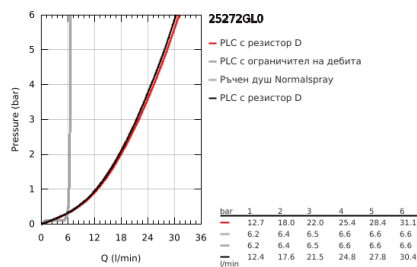

25 272 GL0 ATRIO СМЕСИТЕЛ ЗА ВАНА 1/2", ДВУРЪКОХВАТКОВ

PRODUCT DESCRIPTION

- Colour: cool Sunrise
- Монтаж към пода с висока стойка 765 mm
- Външна част към тяло за вграждане 45 984 001
- Керамични глави 1/2", 90°
- GROHE LongLife finish
- Автоматичен превключвател за вана/душ
- Аератор
- Издаденост 301 mm
- Изход за душ 1/2" с вграден възвратен клапан
- ръчен душ Rainshower Aqua Stick (26 866)
- Държач за душ
- Шлаух за душ Silverflex 1250 mm (28 362)
- Защита от обратен поток
- Кръстовидни ръкохватки
- без тяло за вграждане 45 984 (купува се отделно)
- Включени два различни комплекта капачета. Един с обозначение "Н" и "С", един без.