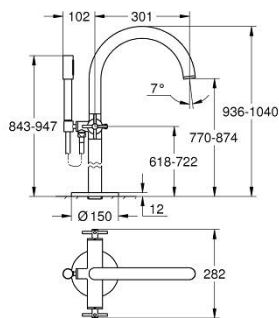

25 272 GL0 ATRIO СМЕСИТЕЛ ЗА ВАНА 1/2", ДВУРЪКОХВАТКОВ

PRODUCT DESCRIPTION

- Colour: cool Sunrise
- Монтаж към пода с висока стойка 765 mm
- Външна част към тяло за вграждане 45 984 001
- Керамични глави 1/2", 90°
- GROHE LongLife finish
- Автоматичен превключвател за вана/душ
- Аератор
- Издаденост 301 mm
- Изход за душ 1/2" с вграден възвратен клапан
- ръчен душ Rainshower Aqua Stick (26 866)
- Държач за душ
- Шлаух за душ Silverflex 1250 mm (28 362)
- Защита от обратен поток
- Кръстовидни ръкохватки
- без тяло за вграждане 45 984 (купува се отделно)
- Включени два различни комплекта капачета. Един с обозначение "Н" и "С", един без.

25 272 GL0 ATRIO СМЕСИТЕЛ ЗА ВАНА 1/2", ДВУРЪКОХВАТКОВ

SPARE PARTS, октомври 2021 – now

- 1: Pair of handles (Spare part-nr. 48406GL0)
- 2: Керамична глава 1/2" (Spare part-nr. 45883000)
- 2.1: O-ring Ø 18.2 x Ø 1.7 (Spare part-nr. 0392400M)
- 3: Комплект за монтаж (Spare part-nr. 101341GL00)
- 4: Външна част на превключвател (Spare part-nr. 64989GL0)
- 5: Чучур

(Spare part-nr. 101320GL00)
- 5.1: Аератор (Spare part-nr. 13926000)
- 6: Керамична глава 1/2" (Spare part-nr. 45882000)
- 6.1: O-ring Ø 18.2 x Ø 1.7 (Spare part-nr. 0392400M)
- 7: Превключвател (Spare part-nr. 48407GL0)
- 8: Държач за душ (Spare part-nr. 101321GL00)
- 8.1: Възвратен клапан (Spare part-nr. 08565000)
- 9: Филтър (Spare part-nr. 0700200M)