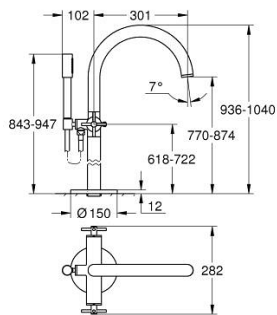

25 272 GN0 ATRIO СМЕСИТЕЛ ЗА ВАНА 1/2", ДВУРЪКОХВАТКОВ

PRODUCT DESCRIPTION

- Colour: brushed cool sunrise
 - Монтаж към пода с висока стойка 765 mm
 - Външна част към тяло за вграждане 45 984 001
 - Керамични глави 1/2", 90°
 - GROHE LongLife finish
 - Автоматичен превключвател за вана/душ
 - Аератор
 - Издаденост 301 mm
 - Изход за душ 1/2" с вграден възвратен клапан
 - ръчен душ Rainshower Aqua Stick (26 866)
 - Държач за душ
 - Шлаух за душ Silverflex 1250 mm (28 362)
 - Защита от обратен поток
 - Кръстовидни ръкохватки
 - без тяло за вграждане 45 984 (купува се отделно)
- Включени два различни комплекта капачета. Един с обозначение "Н" и "С", един без.

25 272 GN0 ATRIO СМЕСИТЕЛ ЗА ВАНА 1/2", ДВУРЪКОХВАТКОВ

SPARE PARTS, ноември 2022 – now

- 1: Pair of handles (Spare part-nr. 48406GN0)
- 2: Керамична глава 1/2" (Spare part-nr. 45883000)
- 2.1: O-ring \varnothing 18.2 x \varnothing 1.7 (Spare part-nr. 0392400M)
- 3: Комплект за монтаж (Spare part-nr. 101341GN00)
- 4: Външна част на превключвател (Spare part-nr. 64989GN0)
- 5: Чучур

(Spare part-nr. 101320GN00)
- 5.1: Аератор (Spare part-nr. 13926000)
- 6: Керамична глава 1/2" (Spare part-nr. 45882000)
- 6.1: O-ring \varnothing 18.2 x \varnothing 1.7 (Spare part-nr. 0392400M)
- 7: Превключвател (Spare part-nr. 48407GN0)
- 8: Държач за душ (Spare part-nr. 101321GN00)
- 8.1: Възвратен клапан (Spare part-nr. 08565000)
- 9: Филтър (Spare part-nr. 0700200M)