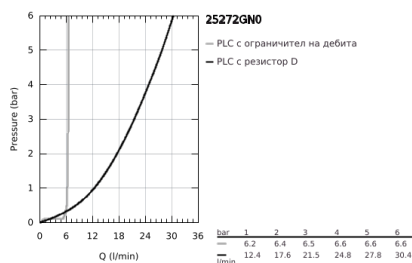

25 272 GN0 ATRIO СМЕСИТЕЛ ЗА ВАНА 1/2", ДВУРЪКОХВАТКОВ

PRODUCT DESCRIPTION

- Colour: brushed cool sunrise
 - Монтаж към пода с висока стойка 765 mm
 - Външна част към тяло за вграждане 45 984 001
 - Керамични глави 1/2", 90°
 - GROHE LongLife finish
 - Автоматичен превключвател за вана/душ
 - Аератор
 - Издаденост 301 mm
 - Изход за душ 1/2" с вграден възвратен клапан
 - ръчен душ Rainshower Aqua Stick (26 866)
 - Държач за душ
 - Шлаух за душ Silverflex 1250 mm (28 362)
 - Защита от обратен поток
 - Кръстовидни ръкохватки
 - без тяло за вграждане 45 984 (купува се отделно)
- Включени два различни комплекта капачета. Един с обозначение "Н" и "С", един без.