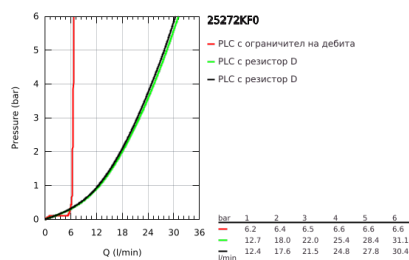

25 272 KF0 ATRIO СМЕСИТЕЛ ЗА ВАНА 1/2", ДВУРЪКОХВАТКОВ

PRODUCT DESCRIPTION

- Colour: phantom black
 - Монтаж към пода с висока стойка 765 mm
 - Външна част към тяло за вграждане 45 984 001
 - Керамични глави 1/2", 90°
 - Автоматичен превключвател за вана/душ
 - Аератор
 - Издаденост 301 mm
 - Изход за душ 1/2" с вграден възвратен клапан
 - ръчен душ Rainshower Aqua Stick (26 866)
 - Държач за душ
 - Шлаух за душ Silverflex 1250 mm (28 362)
 - Защита от обратен поток
 - Кръстовидни ръкохватки
 - без тяло за вграждане 45 984 (купува се отделно)
- Включени два различни комплекта капачета. Един с обозначение "Н" и "С", един без.