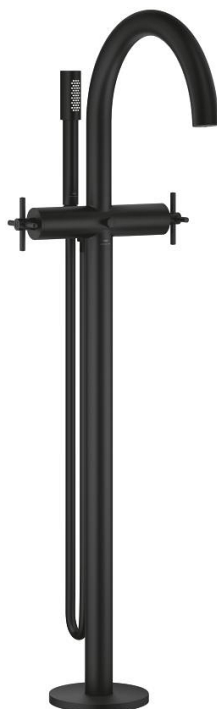

25 272 KF0 ATRIO СМЕСИТЕЛ ЗА ВАНА 1/2", ДВУРЪКОХВАТКОВ

PRODUCT DESCRIPTION

- Colour: phantom black
 - Монтаж към пода с висока стойка 765 mm
 - Външна част към тяло за вграждане 45 984 001
 - Керамични глави 1/2", 90°
 - Автоматичен превключвател за вана/душ
 - Аератор
 - Издаденост 301 mm
 - Изход за душ 1/2" с вграден възвратен клапан
 - ръчен душ Rainshower Aqua Stick (26 866)
 - Държач за душ
 - Шлаух за душ Silverflex 1250 mm (28 362)
 - Защита от обратен поток
 - Кръстовидни ръкохватки
 - без тяло за вграждане 45 984 (купува се отделно)
- Включени два различни комплекта капачета. Един с обозначение "Н" и "С", един без.

25 272 KF0 ATRIO СМЕСИТЕЛ ЗА ВАНА 1/2", ДВУРЪКОХВАТКОВ

SPARE PARTS, януари 2024 – now

- 1: Pair of handles (Spare part-nr. 48406KF0)
- 2: Керамична глава 1/2" (Spare part-nr. 45883000)
- 2.1: O-ring \varnothing 18.2 x \varnothing 1.7 (Spare part-nr. 0392400M)
- 3: Комплект за монтаж (Spare part-nr. 101341KF00)
- 4: Външна част на превключвател (Spare part-nr. 64989KF0)
- 5: Чучур

(Spare part-nr. 101320KF00)
- 5.1: Аератор (Spare part-nr. 13926000)
- 6: Керамична глава 1/2" (Spare part-nr. 45882000)
- 6.1: O-ring \varnothing 18.2 x \varnothing 1.7 (Spare part-nr. 0392400M)
- 7: Превключвател (Spare part-nr. 48407KF0)
- 8: Държач за душ (Spare part-nr. 101321KF00)
- 8.1: Възвратен клапан (Spare part-nr. 08565000)
- 9: Филтър (Spare part-nr. 0700200M)