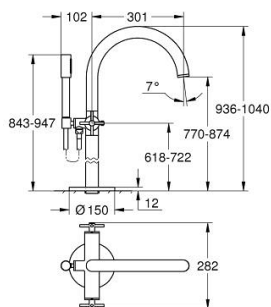

25 272 KF0 ATRIO СМЕСИТЕЛ ЗА ВАНА 1/2", ДВУРЪКОХВАТКОВ

PRODUCT DESCRIPTION

- Colour: phantom black
 - Монтаж към пода с висока стойка 765 mm
 - Външна част към тяло за вграждане 45 984 001
 - Керамични глави 1/2", 90°
 - Автоматичен превключвател за вана/душ
 - Аератор
 - Издаденост 301 mm
 - Изход за душ 1/2" с вграден възвратен клапан
 - ръчен душ Rainshower Aqua Stick (26 866)
 - Държач за душ
 - Шлаух за душ Silverflex 1250 mm (28 362)
 - Защита от обратен поток
 - Кръстовидни ръкохватки
 - без тяло за вграждане 45 984 (купува се отделно)
- Включени два различни комплекта капачета. Един с обозначение "Н" и "С", един без.

25 272 KF0 ATRIO СМЕСИТЕЛ ЗА ВАНА 1/2", ДВУРЪКОХВАТКОВ

SPARE PARTS, януари 2024 – now

- 1: Pair of handles (Spare part-nr. 48406KF0)
- 2: Керамична глава 1/2" (Spare part-nr. 45883000)
- 2.1: O-ring \varnothing 18.2 x \varnothing 1.7 (Spare part-nr. 0392400M)
- 3: Комплект за монтаж (Spare part-nr. 101341KF00)
- 4: Външна част на превключвател (Spare part-nr. 64989KF0)
- 5: Чучур

(Spare part-nr. 101320KF00)
- 5.1: Аератор (Spare part-nr. 13926000)
- 6: Керамична глава 1/2" (Spare part-nr. 45882000)
- 6.1: O-ring \varnothing 18.2 x \varnothing 1.7 (Spare part-nr. 0392400M)
- 7: Превключвател (Spare part-nr. 48407KF0)
- 8: Държач за душ (Spare part-nr. 101321KF00)
- 8.1: Възвратен клапан (Spare part-nr. 08565000)
- 9: Филтър (Spare part-nr. 0700200M)