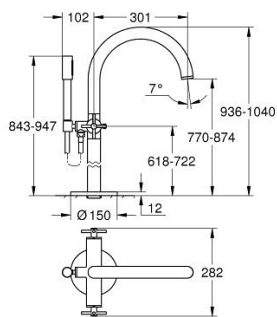

## 25 272 MG0 ATRIO СМЕСИТЕЛ ЗА ВАНА 1/2", ДВУРЪКОХВАТКОВ

### PRODUCT DESCRIPTION

- Colour: satin graphite
- Монтаж към пода с висока стойка 765 mm
- Външна част към тяло за вграждане 45 984 001
- Керамични глави 1/2", 90°
- GROHE LongLife finish
- Автоматичен превключвател за вана/душ
- Аератор
- Издаденост 301 mm
- Изход за душ 1/2" с вграден възвратен клапан
- ръчен душ Rainshower Aqua Stick (26 866)
- Държач за душ
- Шлаух за душ Silverflex 1250 mm (28 362)
- Защита от обратен поток
- Кръстовидни ръкохватки
- без тяло за вграждане 45 984 (купува се отделно)
- Включени два различни комплекта капачета. Един с обозначение "Н" и "С", един без.

### SPARE PARTS, октомври 2022 – now

- 1: Pair of handles (Spare part-nr. 48406MG0)
- 2: Керамична глава 1/2" (Spare part-nr. 45883000)
- 2.1: O-ring  $\varnothing$  18.2 x  $\varnothing$  1.7 (Spare part-nr. 0392400M)
- 3: Комплект за монтаж (Spare part-nr. 101341MG00)
- 4: Външна част на превключвател (Spare part-nr. 64989MG0)
- 5: Чучур  
  
(Spare part-nr. 101320MG00)
- 5.1: Аератор (Spare part-nr. 13926000)
- 6: Керамична глава 1/2" (Spare part-nr. 45882000)
- 6.1: O-ring  $\varnothing$  18.2 x  $\varnothing$  1.7 (Spare part-nr. 0392400M)
- 7: Превключвател (Spare part-nr. 48407MG0)
- 8: Държач за душ (Spare part-nr. 101321MG00)
- 8.1: Възвратен клапан (Spare part-nr. 08565000)
- 9: Филтър (Spare part-nr. 0700200M)