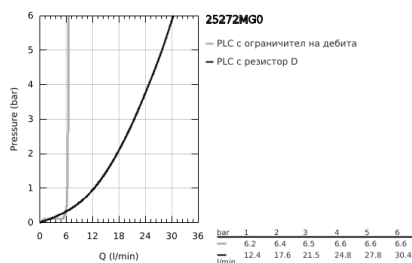

## 25 272 MG0 ATRIO СМЕСИТЕЛ ЗА ВАНА 1/2", ДВУРЪКОХВАТКОВ

### PRODUCT DESCRIPTION

- Colour: satin graphite
- Монтаж към пода с висока стойка 765 mm
- Външна част към тяло за вграждане 45 984 001
- Керамични глави 1/2", 90°
- GROHE LongLife finish
- Автоматичен превключвател за вана/душ
- Аератор
- Издаденост 301 mm
- Изход за душ 1/2" с вграден възвратен клапан
- ръчен душ Rainshower Aqua Stick (26 866)
- Държач за душ
- Шлаух за душ Silverflex 1250 mm (28 362)
- Защита от обратен поток
- Кръстовидни ръкохватки
- без тяло за вграждане 45 984 (купува се отделно)
- Включени два различни комплекта капачета. Един с обозначение "Н" и "С", един без.