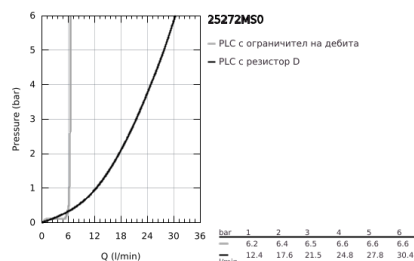

25 272 MS0 ATRIO СМЕСИТЕЛ ЗА ВАНА 1/2", ДВУРЪКОХВАТКОВ

PRODUCT DESCRIPTION

- Colour: satin steel
- Монтаж към пода с висока стойка 765 mm
- Външна част към тяло за вграждане 45 984 001
- Керамични глави 1/2", 90°
- GROHE LongLife finish
- Автоматичен превключвател за вана/душ
- Аератор
- Издаденост 301 mm
- Изход за душ 1/2" с вграден възвратен клапан
- ръчен душ Rainshower Aqua Stick (26 866)
- Държач за душ
- Шлаух за душ Silverflex 1250 mm (28 362)
- Защита от обратен поток
- Кръстовидни ръкохватки
- без тяло за вграждане 45 984 (купува се отделно)
- Включени два различни комплекта капачета. Един с обозначение "Н" и "С", един без.

25 272 MS0 ATRIO СМЕСИТЕЛ ЗА ВАНА 1/2", ДВУРЪКОХВАТКОВ

SPARE PARTS, октомври 2022 – now

- 1: Pair of handles (Spare part-nr. 48406MS0)
- 2: Керамична глава 1/2" (Spare part-nr. 45883000)
- 2.1: O-ring \varnothing 18.2 x \varnothing 1.7 (Spare part-nr. 0392400M)
- 3: Комплект за монтаж (Spare part-nr. 101341MS00)
- 4: Външна част на превключвател (Spare part-nr. 64989MS0)
- 5: Чучур