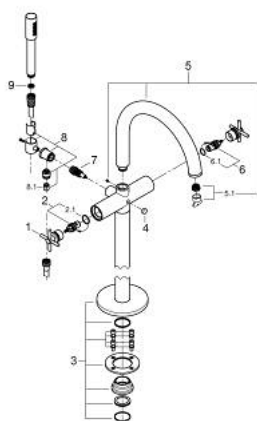

25 272 MS0 ATRIO СМЕСИТЕЛ ЗА ВАНА 1/2", ДВУРЪКОХВАТКОВ

PRODUCT DESCRIPTION

- Colour: satin steel
- Монтаж към пода с висока стойка 765 mm
- Външна част към тяло за вграждане 45 984 001
- Керамични глави 1/2", 90°
- GROHE LongLife finish
- Автоматичен превключвател за вана/душ
- Аератор
- Издаденост 301 mm
- Изход за душ 1/2" с вграден възвратен клапан
- ръчен душ Rainshower Aqua Stick (26 866)
- Държач за душ
- Шлаух за душ Silverflex 1250 mm (28 362)
- Защита от обратен поток
- Кръстовидни ръкохватки
- без тяло за вграждане 45 984 (купува се отделно)
- Включени два различни комплекта капачета. Един с обозначение "Н" и "С", един без.

25 272 MS0 ATRIO СМЕСИТЕЛ ЗА ВАНА 1/2", ДВУРЪКОХВАТКОВ

SPARE PARTS, октомври 2022 – now

- 1: Pair of handles (Spare part-nr. 48406MS0)
- 2: Керамична глава 1/2" (Spare part-nr. 45883000)
- 2.1: O-ring \varnothing 18.2 x \varnothing 1.7 (Spare part-nr. 0392400M)
- 3: Комплект за монтаж (Spare part-nr. 101341MS00)
- 4: Външна част на превключвател (Spare part-nr. 64989MS0)
- 5: Чучур

(Spare part-nr. 101320MS00)
- 5.1: Аератор (Spare part-nr. 13926000)
- 6: Керамична глава 1/2" (Spare part-nr. 45882000)
- 6.1: O-ring \varnothing 18.2 x \varnothing 1.7 (Spare part-nr. 0392400M)
- 7: Превключвател (Spare part-nr. 48407MS0)
- 8: Държач за душ (Spare part-nr. 101321MS00)
- 8.1: Възвратен клапан (Spare part-nr. 08565000)
- 9: Филтър (Spare part-nr. 0700200M)