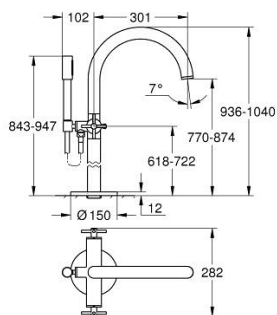

25 272 MS0 ATRIO СМЕСИТЕЛ ЗА ВАНА 1/2", ДВУРЪКОХВАТКОВ

PRODUCT DESCRIPTION

- Colour: satin steel
- Монтаж към пода с висока стойка 765 mm
- Външна част към тяло за вграждане 45 984 001
- Керамични глави 1/2", 90°
- GROHE LongLife finish
- Автоматичен превключвател за вана/душ
- Аератор
- Издаденост 301 mm
- Изход за душ 1/2" с вграден възвратен клапан
- ръчен душ Rainshower Aqua Stick (26 866)
- Държач за душ
- Шлаух за душ Silverflex 1250 mm (28 362)
- Защита от обратен поток
- Кръстовидни ръкохватки
- без тяло за вграждане 45 984 (купува се отделно)
- Включени два различни комплекта капачета. Един с обозначение "Н" и "С", един без.

25 272 MS0 ATRIO СМЕСИТЕЛ ЗА ВАНА 1/2", ДВУРЪКОХВАТКОВ

SPARE PARTS, октомври 2022 – now

- 1: Pair of handles (Spare part-nr. 48406MS0)
- 2: Керамична глава 1/2" (Spare part-nr. 45883000)
- 2.1: O-ring \varnothing 18.2 x \varnothing 1.7 (Spare part-nr. 0392400M)
- 3: Комплект за монтаж (Spare part-nr. 101341MS00)
- 4: Външна част на превключвател (Spare part-nr. 64989MS0)
- 5: Чучур

(Spare part-nr. 101320MS00)
- 5.1: Аератор (Spare part-nr. 13926000)
- 6: Керамична глава 1/2" (Spare part-nr. 45882000)
- 6.1: O-ring \varnothing 18.2 x \varnothing 1.7 (Spare part-nr. 0392400M)
- 7: Превключвател (Spare part-nr. 48407MS0)
- 8: Държач за душ (Spare part-nr. 101321MS00)
- 8.1: Възвратен клапан (Spare part-nr. 08565000)
- 9: Филтър (Spare part-nr. 0700200M)