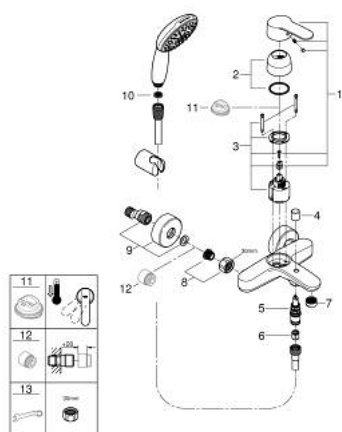

25 275 002 EUROSTYLE COSMOPOLITAN СМЕСИТЕЛ ЗА ВАНА 1/2", ЕДНОРЪКОХВАТКОВ

PRODUCT DESCRIPTION

- Colour: хром
- Стенен монтаж
- Метална ръкохватка
- GROHE SilkMove 46 mm керамичен картуш
- GROHE LongLife хромирано покритие
- Регулатор на дебита
- Автоматичен превключвател за вана/душ
- Аератор
- Изход за душ 1/2" с вграден възвратен клапан
- S- Връзки
- Защита от обратен поток
- Възможност да се монтира температурен ограничител (46 308)
- with shower set 2 sprays (Rain, Jet)
- Състои се от:
 - ръчен душ Tempesta 110 (27 597)
 - макс. дебит (при 3 bar): 13.5 l/min
 - GROHE SmartSwitch - лесно превключване на струите
 - wall shower holder Tempesta, non-adjustable (28 605)
 - Relexaflex шлаух за душ 1500 mm 1/2" x 1/2" (28 151)

25 275 002 EUROSTYLE COSMOPOLITAN СМЕСИТЕЛ ЗА ВАНА 1/2", ЕДНОРЪКОХВАТКОВ

SPARE PARTS, ноември 2021 – now

- 1: Ръкохватка (Spare part-nr. 46752000)
 - 2: Капаче (Spare part-nr. 46427000)
 - 3: Картуш (Spare part-nr. 46048000)
 - 4: Външна част на превключвател (Spare part-nr. 64309000)
 - 5: Превключвател (Spare part-nr. 65655000)
 - 6: Възвратен клапан (Spare part-nr. 08565000)
 - 7: Аератор (Spare part-nr. 13941000)
 - 8: Винтова връзка 1/2" (Spare part-nr. 45044000)
 - 9: S- Връзка (Spare part-nr. 12662000)
 - 10: Филтър (Spare part-nr. 0700200M)
 - 11: Температурен ограничител (Spare part-nr. 46308000)*
 - 12: Extension 3/4", 20 mm (Spare part-nr. 0713000M)*
 - 13: Специален ключ (Spare part-nr. 19377000)*
- * Optional accessories