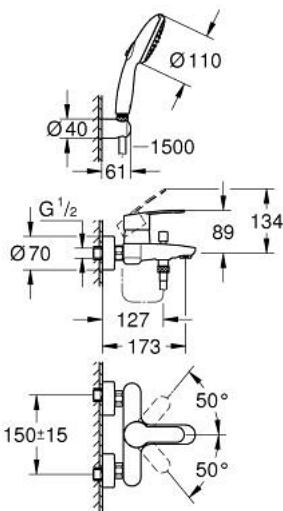

25 275 002 EUROSTYLE COSMOPOLITAN СМЕСИТЕЛ ЗА ВАНА 1/2", ЕДНОРЪКОХВАТКОВ

PRODUCT DESCRIPTION

- Colour: хром
- Стенен монтаж
- Метална ръкохватка
- GROHE SilkMove 46 mm керамичен картуш
- GROHE LongLife хромирано покритие
- Регулатор на дебита
- Автоматичен превключвател за вана/душ
- Аератор
- Изход за душ 1/2" с вграден възвратен клапан
- S- Връзки
- Защита от обратен поток
- Възможност да се монтира температурен ограничител (46 308)
- with shower set 2 sprays (Rain, Jet)
- Състои се от:
 - ръчен душ Tempesta 110 (27 597)
 - макс. дебит (при 3 bar): 13.5 l/min
 - GROHE SmartSwitch - лесно превключване на струите
 - wall shower holder Tempesta, non-adjustable (28 605)
 - Relexaflex шлаух за душ 1500 mm 1/2" x 1/2" (28 151)

25 275 002 EUROSTYLE COSMOPOLITAN СМЕСИТЕЛ ЗА ВАНА 1/2", ЕДНОРЪКОХВАТКОВ

SPARE PARTS, ноември 2021 – now

- 1: Ръкохватка (Spare part-nr. 46752000)
 - 2: Капаче (Spare part-nr. 46427000)
 - 3: Картуш (Spare part-nr. 46048000)
 - 4: Външна част на превключвател (Spare part-nr. 64309000)
 - 5: Превключвател (Spare part-nr. 65655000)
 - 6: Възвратен клапан (Spare part-nr. 08565000)
 - 7: Аератор (Spare part-nr. 13941000)
 - 8: Винтова връзка 1/2" (Spare part-nr. 45044000)
 - 9: S- Връзка (Spare part-nr. 12662000)
 - 10: Филтър (Spare part-nr. 0700200M)
 - 11: Температурен ограничител (Spare part-nr. 46308000)*
 - 12: Extension 3/4", 20 mm (Spare part-nr. 0713000M)*
 - 13: Специален ключ (Spare part-nr. 19377000)*
- * Optional accessories