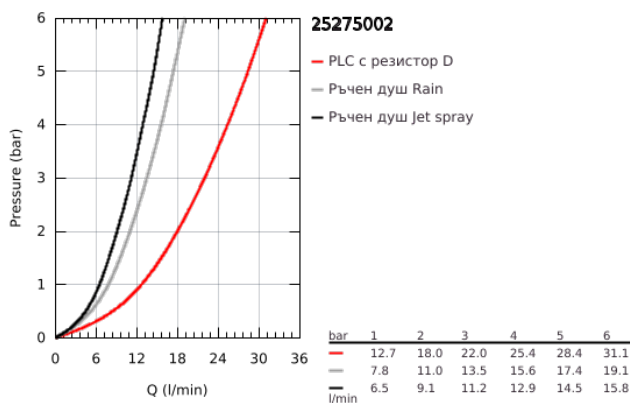

25 275 002 EUROSTYLE COSMOPOLITAN СМЕСИТЕЛ ЗА ВАНА 1/2", ЕДНОРЪКОХВАТКОВ

PRODUCT DESCRIPTION

- Colour: хром
- Стенен монтаж
- Метална ръкохватка
- GROHE SilkMove 46 mm керамичен картуш
- GROHE LongLife хромирано покритие
- Регулатор на дебита
- Автоматичен превключвател за вана/душ
- Аератор
- Изход за душ 1/2" с вграден възвратен клапан
- S- Връзки
- Защита от обратен поток
- Възможност да се монтира температурен ограничител (46 308)
- with shower set 2 sprays (Rain, Jet)
- Състои се от:
 - ръчен душ Tempesta 110 (27 597)
 - макс. дебит (при 3 bar): 13.5 l/min
 - GROHE SmartSwitch - лесно превключване на струите
 - wall shower holder Tempesta, non-adjustable (28 605)
 - Relexaflex шлаух за душ 1500 mm 1/2" x 1/2" (28 151)

25 275 002 EUROSTYLE COSMOPOLITAN СМЕСИТЕЛ ЗА ВАНА 1/2", ЕДНОРЪКОХВАТКОВ

SPARE PARTS, ноември 2021 – now

- 1: Ръкохватка (Spare part-nr. 46752000)
 - 2: Капаче (Spare part-nr. 46427000)
 - 3: Картуш (Spare part-nr. 46048000)
 - 4: Външна част на превключвател (Spare part-nr. 64309000)
 - 5: Превключвател (Spare part-nr. 65655000)
 - 6: Възвратен клапан (Spare part-nr. 08565000)
 - 7: Аератор (Spare part-nr. 13941000)
 - 8: Винтова връзка 1/2" (Spare part-nr. 45044000)
 - 9: S- Връзка (Spare part-nr. 12662000)
 - 10: Филтър (Spare part-nr. 0700200M)
 - 11: Температурен ограничител (Spare part-nr. 46308000)*
 - 12: Extension 3/4", 20 mm (Spare part-nr. 0713000M)*
 - 13: Специален ключ (Spare part-nr. 19377000)*
- * Optional accessories