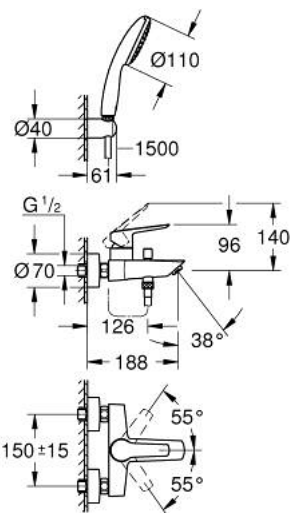

## 25 276 003 EUROSMART СМЕСИТЕЛ ЗА ВАНА 1/2", ЕДНОРЪКОХВАТКОВ

### PRODUCT DESCRIPTION

- Colour: хром
- Стенен монтаж
- Метална ръкохватка
- GROHE SilkMove - 35 mm керамичен картуш
- Регулатор на дебита
- С температурен ограничител
- GROHE LongLife хромирано покритие
- Автоматичен превключвател за вана/душ
- Аератор
- Изход за душ 1/2" с вграден възвратен клапан
- S- Връзки
- Метална, стенна розетка
- Защита от обратен поток
- душ гарнитура с 1 струя Rain
- Състои се от:
  - hand shower Tempesta 110 (27 923)
  - макс. дебит (при 3 bar): 7.6 l/min
  - GROHE SmartSwitch - лесно преклчаване на струите
  - wall shower holder Tempesta, non-adjustable (28 605)
  - Relexaflex шлаух за душ 1500 mm 1/2" x 1/2" (28 151)

## 25 276 003 EUROSART СМЕСИТЕЛ ЗА ВАНА 1/2", ЕДНОРЪКОХВАТКОВ

### SPARE PARTS, ноември 2021 – now

- 1: Ръкохватка (Spare part-nr. 48550000)
- 2: Картуш (Spare part-nr. 46374000)
- 3: Външна част на превключвател (Spare part-nr. 64309000)
- 4: Аератор (Spare part-nr. 13941000)
- 5: Превключвател (Spare part-nr. 65655000)
- 6: Възвратен клапан (Spare part-nr. 08565000)
- 7: S- Връзка (Spare part-nr. 12662000)
- 8: Филтър (Spare part-nr. 0700200M)
- 9: Extension 3/4", 20 mm (Spare part-nr. 0713000M)\*
- 10: Ключ (Spare part-nr. 19332000)\*
- 11: Специален ключ (Spare part-nr. 19377000)\*