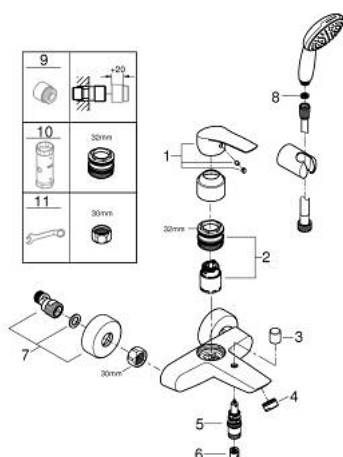

## 25 276 003 EUROSMART СМЕСИТЕЛ ЗА ВАНА 1/2", ЕДНОРЪКОХВАТКОВ

### PRODUCT DESCRIPTION

- Colour: хром
- Стенен монтаж
- Метална ръкохватка
- GROHE SilkMove - 35 mm керамичен картуш
- Регулатор на дебита
- С температурен ограничител
- GROHE LongLife хромирано покритие
- Автоматичен превключвател за вана/душ
- Аератор
- Изход за душ 1/2" с вграден възвратен клапан
- S- Връзки
- Метална, стенна розетка
- Защита от обратен поток
- душ гарнитура с 1 струя Rain
- Състои се от:
  - hand shower Tempesta 110 (27 923)
  - макс. дебит (при 3 bar): 7.6 l/min
  - GROHE SmartSwitch - лесно преклчаване на струите
  - wall shower holder Tempesta, non-adjustable (28 605)
  - Relexaflex шлаух за душ 1500 mm 1/2" x 1/2" (28 151)

## 25 276 003 EUROSART СМЕСИТЕЛ ЗА ВАНА 1/2", ЕДНОРЪКОХВАТКОВ

### SPARE PARTS, ноември 2021 – now

- 1: Ръкохватка (Spare part-nr. 48550000)
- 2: Картуш (Spare part-nr. 46374000)
- 3: Външна част на превключвател (Spare part-nr. 64309000)
- 4: Аератор (Spare part-nr. 13941000)
- 5: Превключвател (Spare part-nr. 65655000)
- 6: Възвратен клапан (Spare part-nr. 08565000)
- 7: S- Връзка (Spare part-nr. 12662000)
- 8: Филтър (Spare part-nr. 0700200M)
- 9: Extension 3/4", 20 mm (Spare part-nr. 0713000M)\*
- 10: Ключ (Spare part-nr. 19332000)\*
- 11: Специален ключ (Spare part-nr. 19377000)\*