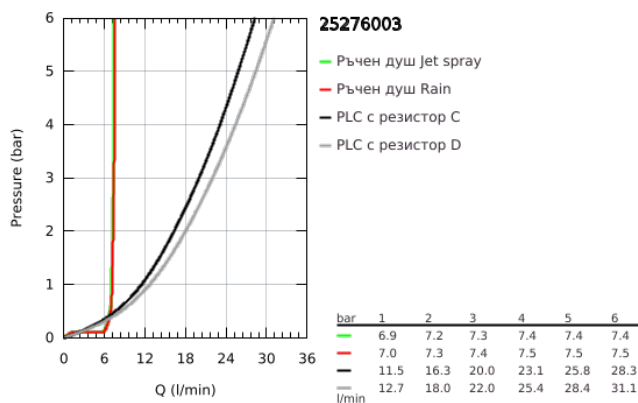

## 25 276 003 EUROSMART СМЕСИТЕЛ ЗА ВАНА 1/2", ЕДНОРЪКОХВАТКОВ

### PRODUCT DESCRIPTION

- Colour: хром
- Стенен монтаж
- Метална ръкохватка
- GROHE SilkMove - 35 mm керамичен картуш
- Регулатор на дебита
- С температурен ограничител
- GROHE LongLife хромирано покритие
- Автоматичен превключвател за вана/душ
- Аератор
- Изход за душ 1/2" с вграден възвратен клапан
- S- Връзки
- Метална, стенна розетка
- Защита от обратен поток
- душ гарнитура с 1 струя Rain
- Състои се от:
  - hand shower Tempesta 110 (27 923)
  - макс. дебит (при 3 bar): 7.6 l/min
  - GROHE SmartSwitch - лесно преклчаване на струите
  - wall shower holder Tempesta, non-adjustable (28 605)
  - Relexaflex шлаух за душ 1500 mm 1/2" x 1/2" (28 151)