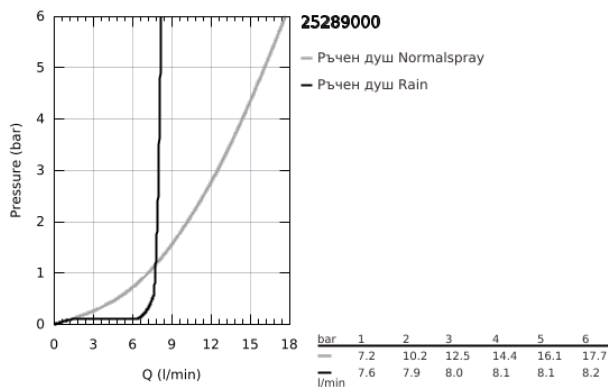

25 289 000 EUROCUBE ДУШ ГАРНИТУРА ЗА ВГРАЖДАНЕ TEMPESTA 250 CUBE

PRODUCT DESCRIPTION

- Colour: хром
- Състои се от:
 - смесител за вграждане за вана/душ с превключвател (24 062)
 - GROHE Rapido SmartBox тяло за вграждане, 1/2" (35 604)
 - душ пита Tempesta 250 Cube 9.5 l/min (26 687) с хоризонтално рамо 380 mm
 - Ръчен душ Euphoria Cube Stick, 1 струя (27 698)
 - стенно коляно 1/2" с държач за стена (26 370)
 - шlauch Rotaflex TwistStop 1500 mm 1/2" x 1/2" (28 409)
 - без дебитен ограничител

25 289 000 **EUROCUBE ДУШ ГАРНИТУРА ЗА ВГРАЖДАНЕ TEMPESTA 250 CUBE**

SPARE PARTS, юли 2022 – now

- 1: Уплътнение Ø18,5 x Ø12 x 2 (Spare part-nr. 0138900M)
- 2: Филтър (Spare part-nr. 48007000)
- 3: Розетка (Spare part-nr. 48118000)