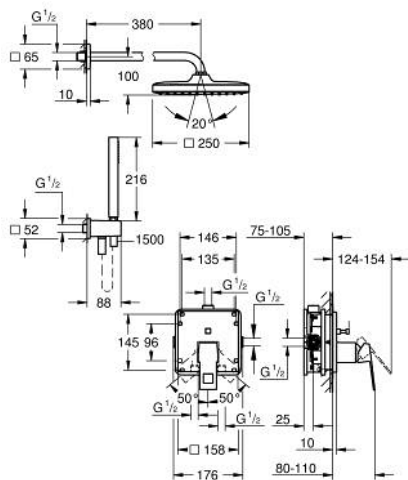

25 289 000 EUROCUBE ДУШ ГАРНИТУРА ЗА ВГРАЖДАНЕ TEMPESTA 250 CUBE

PRODUCT DESCRIPTION

- Colour: хром
- Състои се от:
 - смесител за вграждане за вана/душ с превключвател (24 062)
 - GROHE Rapido SmartBox тяло за вграждане, 1/2" (35 604)
 - душ пита Tempesta 250 Cube 9.5 l/min (26 687) с хоризонтално рамо 380 mm
 - Ръчен душ Euphoria Cube Stick, 1 струя (27 698)
 - стенно коляно 1/2" с държач за стена (26 370)
 - шlauch Rotaflex TwistStop 1500 mm 1/2" x 1/2" (28 409)
 - без дебитен ограничител

25 289 000 **EUROCUBE ДУШ ГАРНИТУРА ЗА ВГРАЖДАНЕ TEMPESTA 250 CUBE**

SPARE PARTS, юли 2022 – now

- 1: Уплътнение Ø18,5 x Ø12 x 2 (Spare part-nr. 0138900M)
- 2: Филтър (Spare part-nr. 48007000)
- 3: Розетка (Spare part-nr. 48118000)