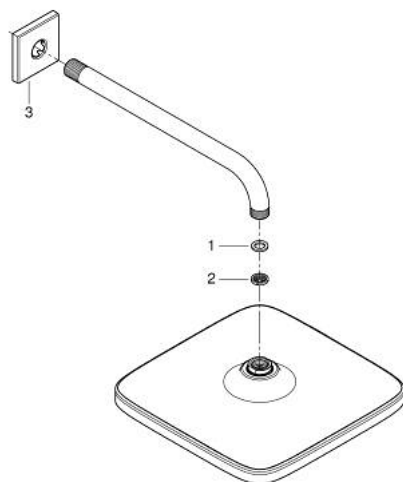

25 289 000 EUROCUBE ДУШ ГАРНИТУРА ЗА ВГРАЖДАНЕ TEMPESTA 250 CUBE

PRODUCT DESCRIPTION

- Colour: хром
- Състои се от:
 - смесител за вграждане за вана/душ с превключвател (24 062)
 - GROHE Rapido SmartBox тяло за вграждане, 1/2" (35 604)
 - душ пита Tempesta 250 Cube 9.5 l/min (26 687) с хоризонтално рамо 380 mm
 - Ръчен душ Euphoria Cube Stick, 1 струя (27 698)
 - стенно коляно 1/2" с държач за стена (26 370)
 - шlauch Rotaflex TwistStop 1500 mm 1/2" x 1/2" (28 409)
 - без дебитен ограничител

25 289 000 **EUROCUBE ДУШ ГАРНИТУРА ЗА ВГРАЖДАНЕ TEMPESTA 250 CUBE**

SPARE PARTS, юли 2022 – now

- 1: Уплътнение Ø18,5 x Ø12 x 2 (Spare part-nr. 0138900M)
- 2: Филтър (Spare part-nr. 48007000)
- 3: Розетка (Spare part-nr. 48118000)