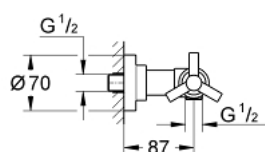

26 003 000 ATRIO СМЕСИТЕЛ ЗА ДУШ 1/2", ДВУРЪКОХВАТКОВ

PRODUCT DESCRIPTION

- Colour: хром
- Стенен монтаж
- Керамични глави 1/2", 90°
- GROHE LongLife хромирано покритие
- Извод за душ 1/2"
- Извод за душ 1/2" с възвратен клапан
- Скрити S- връзки
- Защита от обратен поток
- Без душова гарнитура
- Ръкохватка Ypsilon
- max. разлика в налягането 5:1
- Минимално налягане 1 bar.

26 003 000 ATRIO СМЕСИТЕЛ ЗА ДУШ 1/2", ДВУРЪКОХВАТКОВ

SPARE PARTS, ноември 2007 – now

1: Handle Atrio Ypsilon (Spare part-nr. 45603000)

1.1: Комплект за монтаж на резервна ръкохватка (Spare part-nr. 45605000)

2: Керамична глава 1/2" (Spare part-nr. 45882000)

2.1: O-ring Ø 18.2 x Ø 1.7 (Spare part-nr. 0392400M)

3: Възвратен клапан (Spare part-nr. 08565000)

4: Screw connection (Spare part-nr. 45631000)

4.1: O-ring Ø 17 x Ø 2 (Spare part-nr. 0305500M)

4.2: Уплътнение (Spare part-nr. 0138600M)