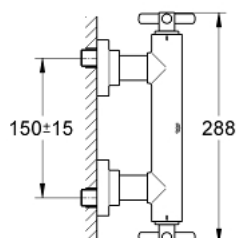

26 003 000 ATRIO СМЕСИТЕЛ ЗА ДУШ 1/2", ДВУРЪКОХВАТКОВ

PRODUCT DESCRIPTION

- Colour: хром
- Стенен монтаж
- Керамични глави 1/2", 90°
- GROHE LongLife хромирано покритие
- Извод за душ 1/2"
- Извод за душ 1/2" с възвратен клапан
- Скрити S- връзки
- Защита от обратен поток
- Без душова гарнитура
- Ръкохватка Ypsilon
- max. разлика в налягането 5:1
- Минимално налягане 1 bar.

26 003 000 ATRIO СМЕСИТЕЛ ЗА ДУШ 1/2", ДВУРЪКОХВАТКОВ

SPARE PARTS, ноември 2007 – now

1: Handle Atrio Ypsilon (Spare part-nr. 45603000)

1.1: Комплект за монтаж на резервна ръкохватка (Spare part-nr. 45605000)

2: Керамична глава 1/2" (Spare part-nr. 45882000)

2.1: O-ring Ø 18.2 x Ø 1.7 (Spare part-nr. 0392400M)

3: Възвратен клапан (Spare part-nr. 08565000)

4: Screw connection (Spare part-nr. 45631000)

4.1: O-ring Ø 17 x Ø 2 (Spare part-nr. 0305500M)

4.2: Уплътнение (Spare part-nr. 0138600M)