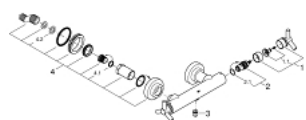

26 003 000 ATRIO СМЕСИТЕЛ ЗА ДУШ 1/2", ДВУРЪКОХВАТКОВ

PRODUCT DESCRIPTION

- Colour: хром
- Стенен монтаж
- Керамични глави 1/2", 90°
- GROHE LongLife хромирано покритие
- Извод за душ 1/2"
- Извод за душ 1/2" с възвратен клапан
- Скрити S- връзки
- Защита от обратен поток
- Без душова гарнитура
- Ръкохватка Ypsilon
- max. разлика в налягането 5:1
- Минимално налягане 1 bar.

26 003 000 ATRIO СМЕСИТЕЛ ЗА ДУШ 1/2", ДВУРЪКОХВАТКОВ

SPARE PARTS, ноември 2007 – now

1: Handle Atrio Ypsilon (Spare part-nr. 45603000)

1.1: Комплект за монтаж на резервна ръкохватка (Spare part-nr. 45605000)

2: Керамична глава 1/2" (Spare part-nr. 45882000)

2.1: O-ring Ø 18.2 x Ø 1.7 (Spare part-nr. 0392400M)

3: Възвратен клапан (Spare part-nr. 08565000)

4: Screw connection (Spare part-nr. 45631000)

4.1: O-ring Ø 17 x Ø 2 (Spare part-nr. 0305500M)