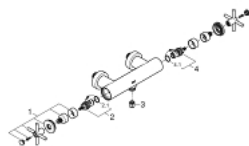

## 26 003 003 ATRIO СМЕСИТЕЛ ЗА ДУШ 1/2", ДВУРЪКОХВАТКОВ

### PRODUCT DESCRIPTION

- Colour: хром
  - Стенен монтаж
  - Керамични глави 1/2", 90°
  - GROHE LongLife хромирано покритие
  - Извод за душ 1/2"
  - Извод за душ 1/2" с възвратен клапан
  - Скрити S- връзки
  - Защита от обратен поток
  - Без душова гарнитура
  - Кръстовидни ръкохватки
- Включени два различни комплекта капачета. Един с обозначение "H" и "C", един без.

### SPARE PARTS, октомври 2018 – now

- 1: Pair of handles (Spare part-nr. 48406000)
- 2: Керамична глава 1/2" (Spare part-nr. 45883000)
- 2.1: O-ring Ø 18.2 x Ø 1.7 (Spare part-nr. 0392400M)
- 3: Възвратен клапан (Spare part-nr. 08565000)
- 4: Керамична глава 1/2" (Spare part-nr. 45882000)
- 4.1: O-ring Ø 18.2 x Ø 1.7 (Spare part-nr. 0392400M)