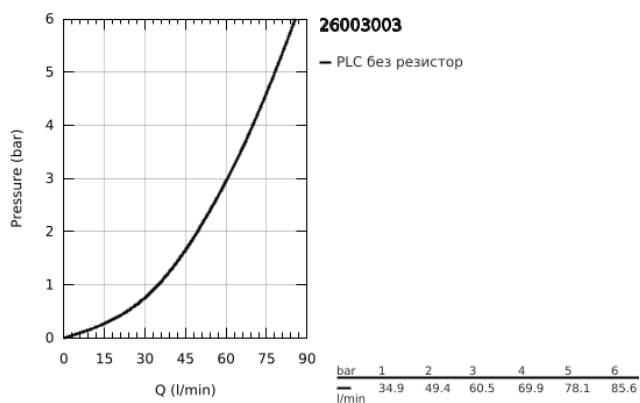

## 26 003 003 ATRIO СМЕСИТЕЛ ЗА ДУШ 1/2", ДВУРЪКОХВАТКОВ

### PRODUCT DESCRIPTION

- Colour: хром
  - Стенен монтаж
  - Керамични глави 1/2", 90°
  - GROHE LongLife хромирано покритие
  - Извод за душ 1/2"
  - Извод за душ 1/2" с възвратен клапан
  - Скрити S- връзки
  - Защита от обратен поток
  - Без душова гарнитура
  - Кръстовидни ръкохватки
- Включени два различни комплекта капачета. Един с обозначение "H" и "C", един без.