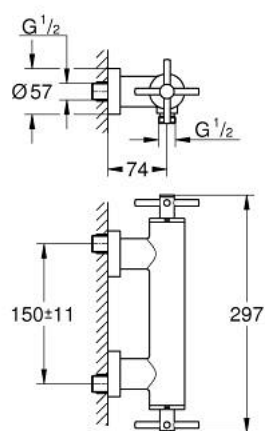

## 26 003 003 ATRIO СМЕСИТЕЛ ЗА ДУШ 1/2", ДВУРЪКОХВАТКОВ

### PRODUCT DESCRIPTION

- Colour: хром
  - Стенен монтаж
  - Керамични глави 1/2", 90°
  - GROHE LongLife хромирано покритие
  - Извод за душ 1/2"
  - Извод за душ 1/2" с възвратен клапан
  - Скрити S- връзки
  - Защита от обратен поток
  - Без душова гарнитура
  - Кръстовидни ръкохватки
- Включени два различни комплекта капачета. Един с обозначение "H" и "C", един без.

### SPARE PARTS, октомври 2018 – now

- 1: Pair of handles (Spare part-nr. 48406000)
- 2: Керамична глава 1/2" (Spare part-nr. 45883000)
- 2.1: O-ring Ø 18.2 x Ø 1.7 (Spare part-nr. 0392400M)
- 3: Възвратен клапан (Spare part-nr. 08565000)
- 4: Керамична глава 1/2" (Spare part-nr. 45882000)
- 4.1: O-ring Ø 18.2 x Ø 1.7 (Spare part-nr. 0392400M)