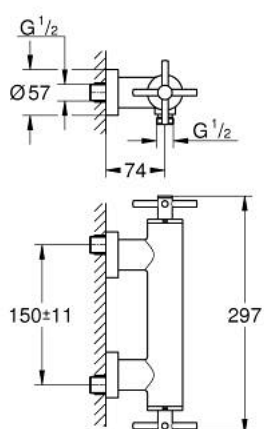

26 003 AL3 ATRIO СМЕСИТЕЛ ЗА ДУШ 1/2", ДВУРЪКОХВАТКОВ

PRODUCT DESCRIPTION

- Colour: brushed hard graphite
 - Стенен монтаж
 - Керамични глави 1/2", 90°
 - GROHE LongLife finish
 - Извод за душ 1/2"
 - Извод за душ 1/2" с възвратен клапан
 - Скрити S- връзки
 - Защита от обратен поток
 - Без душова гарнитура
 - Кръстовидни ръкохватки
- Включени два различни комплекта капачета. Един с обозначение "H" и "C", един без.