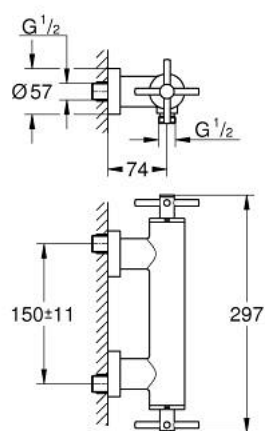

26 003 DA3 ATRIO СМЕСИТЕЛ ЗА ДУШ 1/2", ДВУРЪКОХВАТКОВ

PRODUCT DESCRIPTION

- Colour: warm sunset
 - Стенен монтаж
 - Керамични глави 1/2", 90°
 - GROHE LongLife finish
 - Извод за душ 1/2"
 - Извод за душ 1/2" с възвратен клапан
 - Скрити S- връзки
 - Защита от обратен поток
 - Без душова гарнитура
 - Кръстовидни ръкохватки
-
- Включени два различни комплекта капачета. Един с обозначение "H" и "C", един без.