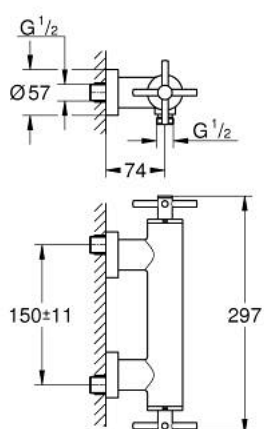

26 003 DC3 ATRIO СМЕСИТЕЛ ЗА ДУШ 1/2", ДВУРЪКОХВАТКОВ

PRODUCT DESCRIPTION

- Colour: supersteel
 - Стенен монтаж
 - Керамични глави 1/2", 90°
 - GROHE LongLife finish
 - Извод за душ 1/2"
 - Извод за душ 1/2" с възвратен клапан
 - Скрити S- връзки
 - Защита от обратен поток
 - Без душова гарнитура
 - Кръстовидни ръкохватки
- Включени два различни комплекта капачета. Един с обозначение "Н" и "С", един без.

26 003 DC3 ATRIO СМЕСИТЕЛ ЗА ДУШ 1/2", ДВУРЪКОХВАТКОВ

SPARE PARTS, октомври 2018 – now

- 1: Pair of handles (Spare part-nr. 48406DC0)
- 2: Керамична глава 1/2" (Spare part-nr. 45883000)
- 2.1: O-ring \varnothing 18.2 x \varnothing 1.7 (Spare part-nr. 0392400M)
- 3: Възвратен клапан (Spare part-nr. 08565000)
- 4: Керамична глава 1/2" (Spare part-nr. 45882000)
- 4.1: O-ring \varnothing 18.2 x \varnothing 1.7 (Spare part-nr. 0392400M)