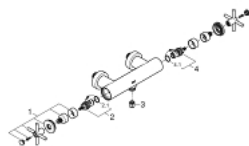

26 003 DC3 ATRIO СМЕСИТЕЛ ЗА ДУШ 1/2", ДВУРЪКОХВАТКОВ

PRODUCT DESCRIPTION

- Colour: supersteel
 - Стенен монтаж
 - Керамични глави 1/2", 90°
 - GROHE LongLife finish
 - Извод за душ 1/2"
 - Извод за душ 1/2" с възвратен клапан
 - Скрити S- връзки
 - Защита от обратен поток
 - Без душова гарнитура
 - Кръстовидни ръкохватки
- Включени два различни комплекта капачета. Един с обозначение "Н" и "С", един без.

26 003 DC3 ATRIO СМЕСИТЕЛ ЗА ДУШ 1/2", ДВУРЪКОХВАТКОВ

SPARE PARTS, октомври 2018 – now

- 1: Pair of handles (Spare part-nr. 48406DC0)
- 2: Керамична глава 1/2" (Spare part-nr. 45883000)
- 2.1: O-ring \varnothing 18.2 x \varnothing 1.7 (Spare part-nr. 0392400M)
- 3: Възвратен клапан (Spare part-nr. 08565000)
- 4: Керамична глава 1/2" (Spare part-nr. 45882000)
- 4.1: O-ring \varnothing 18.2 x \varnothing 1.7 (Spare part-nr. 0392400M)