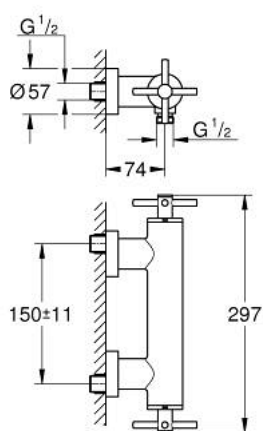

## 26 003 GL3 ATRIO СМЕСИТЕЛ ЗА ДУШ 1/2", ДВУРЪКОХВАТКОВ

### PRODUCT DESCRIPTION

- Colour: cool Sunrise
  - Стенен монтаж
  - Керамични глави 1/2", 90°
  - GROHE LongLife finish
  - Извод за душ 1/2"
  - Извод за душ 1/2" с възвратен клапан
  - Скрити S- връзки
  - Защита от обратен поток
  - Без душова гарнитура
  - Кръстовидни ръкохватки
- 
- Включени два различни комплекта капачета. Един с обозначение "H" и "C", един без.