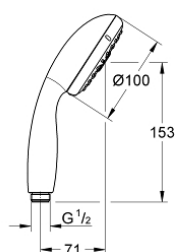

### PRODUCT DESCRIPTION

- Colour: хром
- видове струи: GROHE Rain O<sup>2</sup>, Rain, Massage
- 9.5 l/min дебитен ограничител
- GROHE DreamSpray перфектна струя
- GROHE LongLife хромирано покритие
- GROHE SpeedClean - система против натрупване на варовик
- Inner WaterGuide - изолирано покритие
- Силиконов пръстен, защитава душа от нараняване при падане
- подходящ за проточен бойлер
- Универсална система за монтаж, подходяща за всички стандартни шлаухове
- Минимално налягане 1 bar.