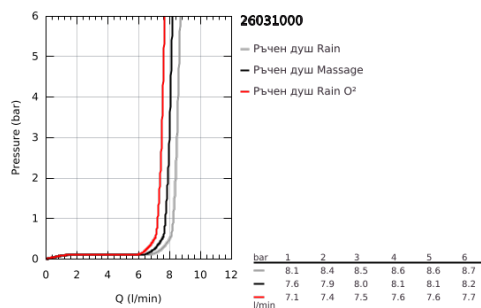

### PRODUCT DESCRIPTION

- Colour: хром
- видове струи: GROHE Rain O<sup>2</sup>, Rain, Massage
- 9.5 l/min дебитен ограничител
- GROHE DreamSpray перфектна струя
- GROHE LongLife хромирано покритие
- GROHE SpeedClean - система против натрупване на варовик
- Inner WaterGuide - изолирано покритие
- Силиконов пръстен, защитава душа от нараняване при падане
- подходящ за проточен бойлер
- Универсална система за монтаж, подходяща за всички стандартни шлаухове
- Минимално налягане 1 bar.