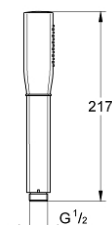

26 037 000 GRANDERA STICK РЪЧЕН ДУШ С 1 СТРУЯ

PRODUCT DESCRIPTION

- Colour: хром
- Струя Rain
- От метал
- макс. дебит (при 3 bar): 7.6 l/min
- GROHE DreamSpray перфектна струя
- Inner WaterGuide - изолирано покритие
- GROHE CoolTouch – без риск от изгаряне
- GROHE LongLife хромирано покритие
- GROHE SpeedClean - система против натрупване на варовик
- подходящ за проточен бойлер
- Универсална система за монтаж, подходяща за всички стандартни шлаухове
- Минимално налягане 1 bar.

26 037 000 **GRANDERA STICK РЪЧЕН ДУШ С 1 СТРУЯ**

SPARE PARTS, септември 2012 – now

1: Филтър (Spare part-nr. 0700200M)