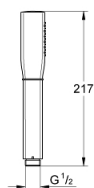

26 037 001 GRANDERA STICK РЪЧЕН ДУШ С 1 СТРУЯ

PRODUCT DESCRIPTION

- Colour: хром
- Струя Rain
- Материал: метал
- макс. дебит (при 3 bar): 7.6 l/min
- GROHE DreamSpray перфектна струя
- Inner WaterGuide - изолирано покритие
- GROHE CoolTouch – без риск от изгаряне
- GROHE LongLife хромирано покритие
- GROHE SpeedClean - система против натрупване на варовик
- подходящ за проточен бойлер
- Универсална система за монтаж, подходяща за всички стандартни шлангове
- Минимално налягане 1 bar.

26 037 001 **GRANDERA STICK РЪЧЕН ДУШ С 1 СТРУЯ**

SPARE PARTS, март 2018 – now

1: Филтър (Spare part-nr. 0700200M)