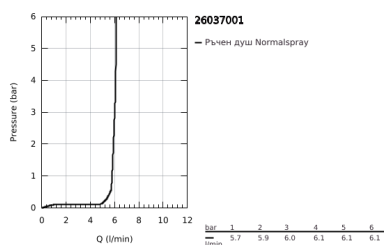

26 037 001 GRANDERA STICK РЪЧЕН ДУШ С 1 СТРУЯ

PRODUCT DESCRIPTION

- Colour: хром
- Струя Rain
- Материал: метал
- макс. дебит (при 3 bar): 7.6 l/min
- GROHE DreamSpray перфектна струя
- Inner WaterGuide - изолирано покритие
- GROHE CoolTouch – без риск от изгаряне
- GROHE LongLife хромирано покритие
- GROHE SpeedClean - система против натрупване на варовик
- подходящ за проточен бойлер
- Универсална система за монтаж, подходяща за всички стандартни шлангове
- Минимално налягане 1 bar.