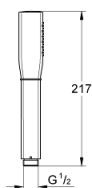

26 037 IG0 GRANDERA STICK РЪЧЕН ДУШ С 1 СТРУЯ

PRODUCT DESCRIPTION

- Colour: хром / злато
- Струя Rain
- Материал: метал
- макс. дебит (при 3 bar): 7.6 l/min
- GROHE DreamSpray перфектна струя
- Inner WaterGuide - изолирано покритие
- GROHE CoolTouch – без риск от изгаряне
- GROHE LongLife хромирано покритие
- GROHE SpeedClean - система против натрупване на варовик
- подходящ за проточен бойлер
- Универсална система за монтаж, подходяща за всички стандартни шлангове
- Минимално налягане 1 bar.

26 037 IG0 GRANDERA STICK РЪЧЕН ДУШ С 1 СТРУЯ

SPARE PARTS, октомври 2012 – now

1: Филтър (Spare part-nr. 0700200M)