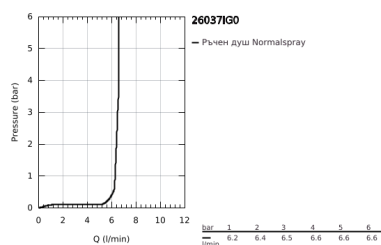

26 037 IG0 GRANDERA STICK РЪЧЕН ДУШ С 1 СТРУЯ

PRODUCT DESCRIPTION

- Colour: хром / злато
- Струя Rain
- Материал: метал
- макс. дебит (при 3 bar): 7.6 l/min
- GROHE DreamSpray перфектна струя
- Inner WaterGuide - изолирано покритие
- GROHE CoolTouch – без риск от изгаряне
- GROHE LongLife хромирано покритие
- GROHE SpeedClean - система против натрупване на варовик
- подходящ за проточен бойлер
- Универсална система за монтаж, подходяща за всички стандартни шлангове
- Минимално налягане 1 bar.

26 037 IG0 GRANDERA STICK РЪЧЕН ДУШ С 1 СТРУЯ

SPARE PARTS, октомври 2012 – now

1: Филтър (Spare part-nr. 0700200M)