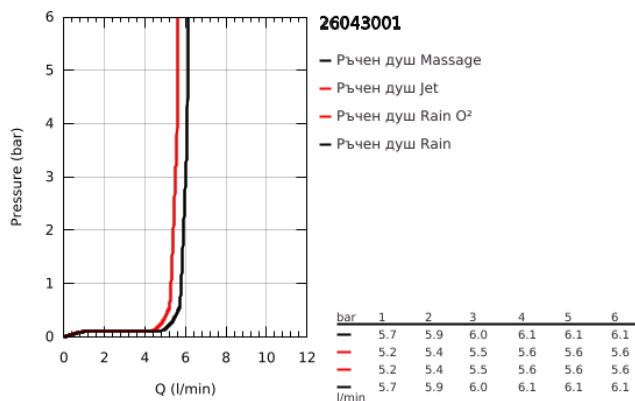

## 26 043 001 TEMPESTA COSMOPOLITAN 100 ДУШ ГЛАВА С 4 СТРУИ

### PRODUCT DESCRIPTION

- Colour: хром
- видове струи: GROHE Rain O<sup>2</sup>, Rain, Massage, Jet
- maximum flow rate (at 3 bar): 6.5 l/min
- Регулируема душ глава +/- 20°
- Свързваща резба 1/2"
- GROHE EcoJoy - технология за намаляване разхода на вода
- GROHE DreamSpray перфектна струя
- GROHE LongLife хромирано покритие
- GROHE SpeedClean - система против натрупване на варовик
- Inner WaterGuide - изолирано покритие
- подходящ за проточен бойлер
- Минимално налягане 1 bar.

## 26 043 001 TEMPESTA COSMOPOLITAN 100 ДУШ ГЛАВА С 4 СТРУИ

**SPARE PARTS**, март 2017 – now

1: Уплътнение Ø18,5 x Ø12 x 2 (Spare part-nr. 0138900M)

2: Филтър (Spare part-nr. 48007000)