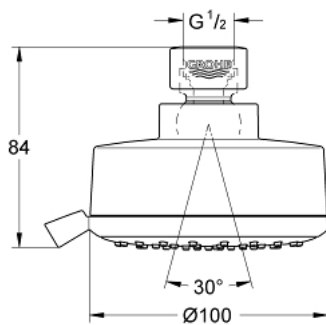

## 26 043 001 TEMPESTA COSMOPOLITAN 100 ДУШ ГЛАВА С 4 СТРУИ

### PRODUCT DESCRIPTION

- Colour: хром
- видове струи: GROHE Rain O<sup>2</sup>, Rain, Massage, Jet
- maximum flow rate (at 3 bar): 6.5 l/min
- Регулируема душ глава +/- 20°
- Свързваща резба 1/2"
- GROHE EcoJoy - технология за намаляване разхода на вода
- GROHE DreamSpray перфектна струя
- GROHE LongLife хромирано покритие
- GROHE SpeedClean - система против натрупване на варовик
- Inner WaterGuide - изолирано покритие
- подходящ за проточен бойлер
- Минимално налягане 1 bar.

## 26 043 001 TEMPESTA COSMOPOLITAN 100 ДУШ ГЛАВА С 4 СТРУИ

**SPARE PARTS**, март 2017 – now

1: Уплътнение Ø18,5 x Ø12 x 2 (Spare part-nr. 0138900M)

2: Филтър (Spare part-nr. 48007000)