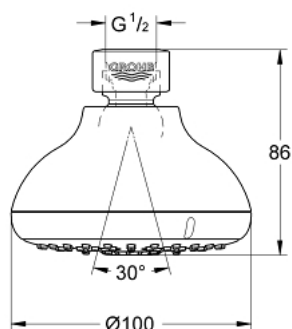

26 044 001 ТЕМПЕСТА 100 ДУШ ГЛАВА С 4 СТРУИ

PRODUCT DESCRIPTION

- Colour: хром
- видове струи: GROHE Rain O², Rain, Massage, Jet
- maximum flow rate (at 3 bar): 6.5 l/min
- Регулируема душ глава +/- 20°
- Свързваща резба 1/2"
- GROHE EcoJoy - технология за намаляване разхода на вода
- GROHE DreamSpray перфектна струя
- GROHE LongLife хромирано покритие
- GROHE SpeedClean - система против натрупване на варовик
- Inner WaterGuide - изолирано покритие
- подходящ за проточен бойлер
- макс. степен на дебита 1.75 gpm (6.6 l/min)
- Минимално налягане 1 bar.