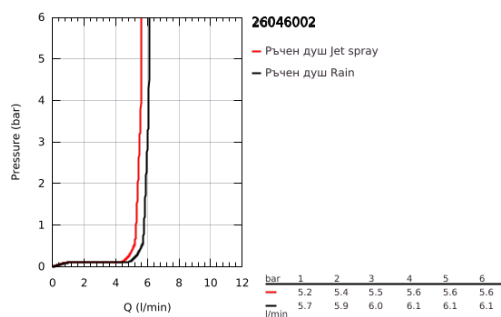

## 26 046 002 TEMPESTA COSMOPOLITAN 100 РЪЧЕН ДУШ С 2 СТРУИ

### PRODUCT DESCRIPTION

- Colour: хром
- видове струи: Rain, Jet
- maximum flow rate (at 3 bar): 6.6 l/min
- GROHE DreamSpray перфектна струя
- GROHE LongLife хромирано покритие
- Inner WaterGuide - изолирано покритие
- GROHE SpeedClean - система против натрупване на варовик
- Универсална система за монтаж, подходяща за всички стандартни шлаухове
- подходящ за проточен бойлер
- Минимално налягане 1 bar.