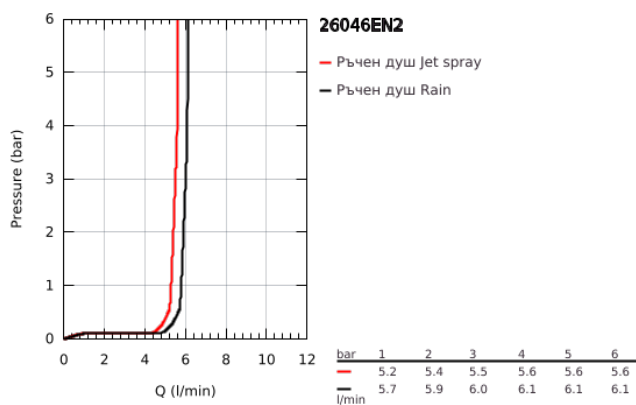

## 26 046 EN2 TEMPESTA COSMOPOLITAN 100 РЪЧЕН ДУШ С 2 СТРУИ

### PRODUCT DESCRIPTION

- Colour: brushed nickel
- видове струи: Rain, Jet
- maximum flow rate (at 3 bar): 6.6 l/min
- GROHE DreamSpray перфектна струя
- GROHE LongLife finish
- GROHE SpeedClean - система против натрупване на варовик
- Inner WaterGuide - изолирано покритие
- Универсална система за монтаж, подходяща за всички стандартни шлаухове
- подходящ за проточен бойлер
- Минимално налягане 1 bar.