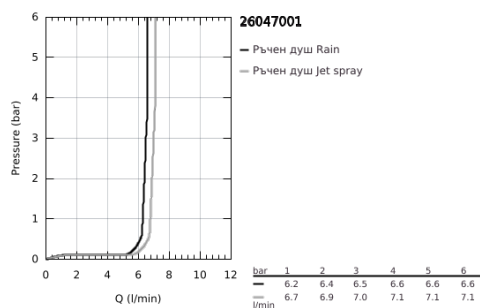

26 047 001 ТЕМПЕСТА 100 РЪЧЕН ДУШ С 2 СТРУИ

PRODUCT DESCRIPTION

- Colour: хром
- видове струи: Rain, Jet
- 6.6 l/min дебитен ограничител
- GROHE DreamSpray перфектна струя
- GROHE LongLife хромирано покритие
- GROHE SpeedClean - система против натрупване на варовик
- Inner WaterGuide - изолирано покритие
- Силиконов пръстен, защитава душа от нараняване при падане
- Универсална система за монтаж, подходяща за всички стандартни шлаухове
- подходящ за проточен бойлер
- Минимално налягане 1 bar.