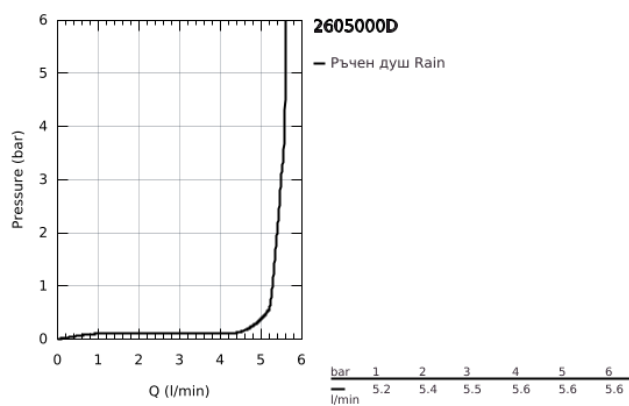

26 050 00D **ТЕМЕСТА 100 ДУШ ГЛАВА С 1 СТРУЯ**

PRODUCT DESCRIPTION

- Colour: хром
- Струя Rain
- Регулируема душ глава +/- 20°
- 7,6 л/мин дебитен ограничител
- GROHE DreamSpray перфектна струя
- GROHE LongLife хромирано покритие
- GROHE SpeedClean - система против натрупване на варовик
- Inner WaterGuide - изолирано покритие
- подходящ за проточен бойлер
- Минимално налягане 1 bar.

26 050 00D **TEMPESTA 100 ДУШ ГЛАВА С 1 СТРУЯ**

SPARE PARTS, юни 2018 – now

1: Уплътнение Ø18,5 x Ø12 x 2 (Spare part-nr. 0138900M)

2: Филтър (Spare part-nr. 48007000)