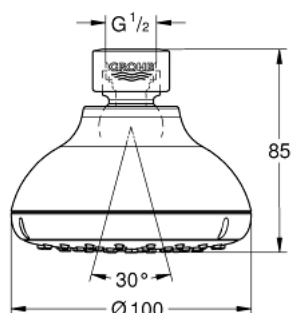

26 050 00D **ТЕМЕСТА 100 ДУШ ГЛАВА С 1 СТРУЯ**

PRODUCT DESCRIPTION

- Colour: хром
- Струя Rain
- Регулируема душ глава +/- 20°
- 7,6 л/мин дебитен ограничител
- GROHE DreamSpray перфектна струя
- GROHE LongLife хромирано покритие
- GROHE SpeedClean - система против натрупване на варовик
- Inner WaterGuide - изолирано покритие
- подходящ за проточен бойлер
- Минимално налягане 1 bar.

26 050 00D **TEMPESTA 100 ДУШ ГЛАВА С 1 СТРУЯ**

SPARE PARTS, юни 2018 – now

1: Уплътнение Ø18,5 x Ø12 x 2 (Spare part-nr. 0138900M)

2: Филтър (Spare part-nr. 48007000)