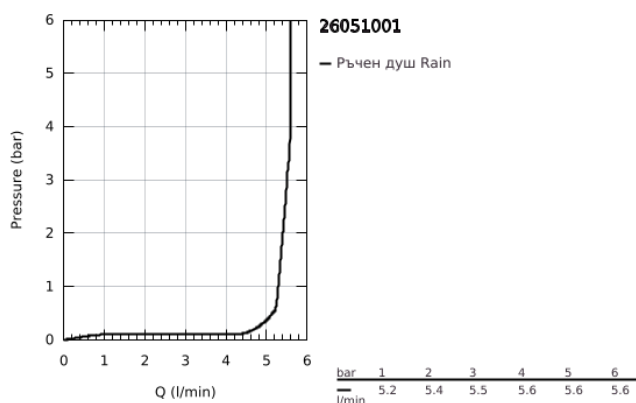

26 051 001 TEMPESTA COSMOPOLITAN 100 ДУШ ГЛАВА С 1 СТРУЯ

PRODUCT DESCRIPTION

- Colour: хром
- Струя Rain
- maximum flow rate (at 3 bar): 5.5 l/min
- Регулируема душ глава +/- 20°
- Свързваща резба 1/2"
- GROHE EcoJoy - технология за намаляване разхода на вода
- GROHE DreamSpray перфектна струя
- GROHE LongLife хромирано покритие
- GROHE SpeedClean - система против натрупване на варовик
- Inner WaterGuide - изолирано покритие
- подходящ за проточен бойлер

26 051 001 TEMPESTA COSMOPOLITAN 100 ДУШ ГЛАВА С 1 СТРУЯ

SPARE PARTS, март 2017 – now

1: Уплътнение Ø18,5 x Ø12 x 2 (Spare part-nr. 0138900M)

2: Филтър (Spare part-nr. 48007000)