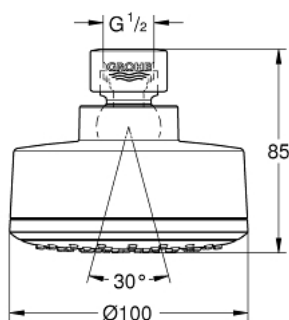

26 051 001 TEMPESTA COSMOPOLITAN 100 ДУШ ГЛАВА С 1 СТРУЯ

PRODUCT DESCRIPTION

- Colour: хром
- Струя Rain
- maximum flow rate (at 3 bar): 5.5 l/min
- Регулируема душ глава +/- 20°
- Свързваща резба 1/2"
- GROHE EcoJoy - технология за намаляване разхода на вода
- GROHE DreamSpray перфектна струя
- GROHE LongLife хромирано покритие
- GROHE SpeedClean - система против натрупване на варовик
- Inner WaterGuide - изолирано покритие
- подходящ за проточен бойлер

26 051 001 TEMPESTA COSMOPOLITAN 100 ДУШ ГЛАВА С 1 СТРУЯ

SPARE PARTS, март 2017 – now

1: Уплътнение Ø18,5 x Ø12 x 2 (Spare part-nr. 0138900M)

2: Филтър (Spare part-nr. 48007000)