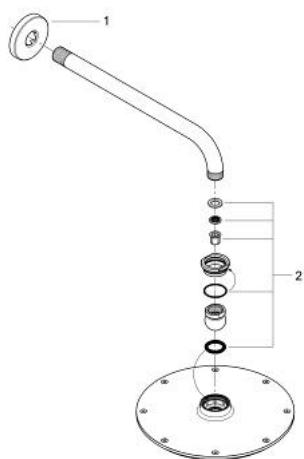

26 052 000 RAINSHOWER COSMOPOLITAN 210 КОМПЛЕКТ ДУШ ГЛАВА 286 ММ

PRODUCT DESCRIPTION

- Colour: хром
- Състои се от:
 - Душ глава Rainshower Cosmopolitan 210(28 368 000)
 - Струя Rain
 - maximum flow rate (at 3 bar): 16.5 l/min
 - Рамо за душ Rainshower 286 mm(28 576 000)
- GROHE DreamSpray перфектна струя
- GROHE LongLife хромирано покритие
- GROHE SpeedClean - система против натрупване на варовик
- подходящ за проточен бойлер
- Работи при налягане от мин. 0.5 bar

26 052 000 **RAINSHOWER COSMOPOLITAN 210 КОМПЛЕКТ ДУШ ГЛАВА 286 ММ**

SPARE PARTS, ноември 2012 – now

1: Розетка (Spare part-nr. 11741000)

2: Spare part set (Spare part-nr. 45933000)