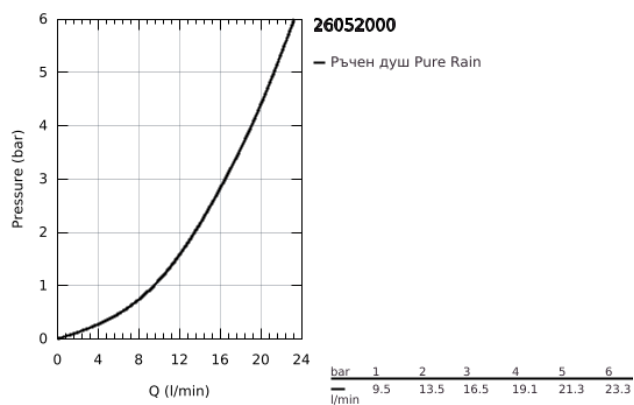

26 052 000 RAINSHOWER COSMOPOLITAN 210 КОМПЛЕКТ ДУШ ГЛАВА 286 ММ

PRODUCT DESCRIPTION

- Colour: хром
- Състои се от:
 - Душ глава Rainshower Cosmopolitan 210(28 368 000)
 - Струя Rain
 - maximum flow rate (at 3 bar): 16.5 l/min
 - Рамо за душ Rainshower 286 mm(28 576 000)
- GROHE DreamSpray перфектна струя
- GROHE LongLife хромирано покритие
- GROHE SpeedClean - система против натрупване на варовик
- подходящ за проточен бойлер
- Работи при налягане от мин. 0.5 bar

26 052 000 **RAINSHOWER COSMOPOLITAN 210 КОМПЛЕКТ ДУШ ГЛАВА 286 ММ**

SPARE PARTS, ноември 2012 – now

1: Розетка (Spare part-nr. 11741000)

2: Spare part set (Spare part-nr. 45933000)