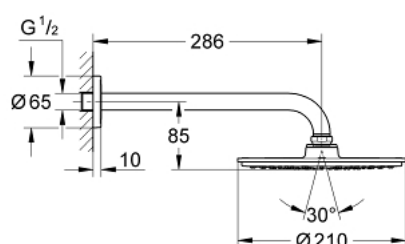

26 052 000 RAINSHOWER COSMOPOLITAN 210 КОМПЛЕКТ ДУШ ГЛАВА 286 ММ

PRODUCT DESCRIPTION

- Colour: хром
- Състои се от:
 - Душ глава Rainshower Cosmopolitan 210(28 368 000)
 - Струя Rain
 - maximum flow rate (at 3 bar): 16.5 l/min
 - Рамо за душ Rainshower 286 mm(28 576 000)
- GROHE DreamSpray перфектна струя
- GROHE LongLife хромирано покритие
- GROHE SpeedClean - система против натрупване на варовик
- подходящ за проточен бойлер
- Работи при налягане от мин. 0.5 bar

26 052 000 **RAINSHOWER COSMOPOLITAN 210 КОМПЛЕКТ ДУШ ГЛАВА 286 ММ**

SPARE PARTS, ноември 2012 – now

1: Розетка (Spare part-nr. 11741000)

2: Spare part set (Spare part-nr. 45933000)