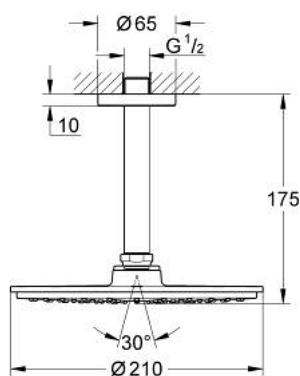

## 26 053 000 RAINSHOWER COSMOPOLITAN 210 КОМПЛЕКТ ДУШ ГЛАВА КЪМ ТАВАНА 142 MM

### PRODUCT DESCRIPTION

- Colour: хром
- Състои се от:
  - Rainshower Cosmopolitan 210 метална душ глава, хромирана пита (28 368 000)
  - С една функция: Rain
  - Rainshower душ рамо към тавана 142 mm, хромирана розетка (28 724)
- GROHE DreamSpray перфектна струя
- GROHE LongLife хромирано покритие
- GROHE SpeedClean - система против натрупване на варовик
- подходящ за проточен бойлер
- Работи при налягане от мин. 0.5 bar

26 053 000 **RAINSHOWER COSMOPOLITAN 210 КОМПЛЕКТ ДУШ ГЛАВА КЪМ ТАВАНА**  
**142 MM**

**SPARE PARTS**, ноември 2012 – now

1: Розетка (Spare part-nr. 11741000)

2: Spare part set (Spare part-nr. 45933000)