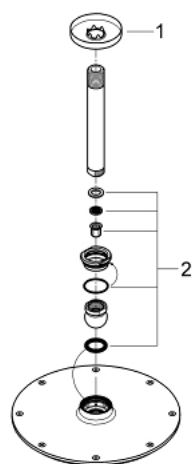

## 26 053 000 RAINSHOWER COSMOPOLITAN 210 КОМПЛЕКТ ДУШ ГЛАВА КЪМ ТАВАНА 142 MM

### PRODUCT DESCRIPTION

- Colour: хром
- Състои се от:
  - Rainshower Cosmopolitan 210 метална душ глава, хромирана пита (28 368 000)
  - С една функция: Rain
  - Rainshower душ рамо към тавана 142 mm, хромирана розетка (28 724)
- GROHE DreamSpray перфектна струя
- GROHE LongLife хромирано покритие
- GROHE SpeedClean - система против натрупване на варовик
- подходящ за проточен бойлер
- Работи при налягане от мин. 0.5 bar

26 053 000 **RAINSHOWER COSMOPOLITAN 210 КОМПЛЕКТ ДУШ ГЛАВА КЪМ ТАВАНА**  
**142 MM**

**SPARE PARTS**, ноември 2012 – now

1: Розетка (Spare part-nr. 11741000)

2: Spare part set (Spare part-nr. 45933000)